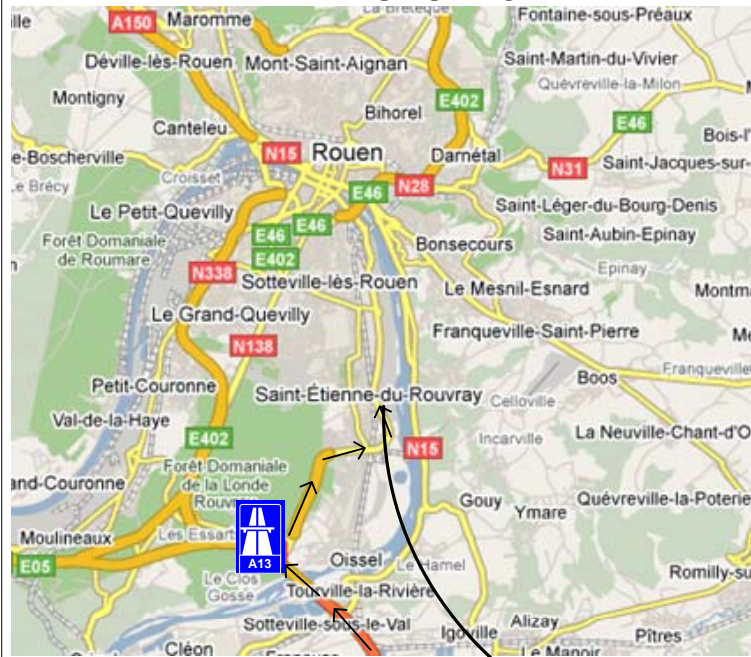

PLAN DE SITUATION

# ROUEN

Code : **URO**

TATEX

Rouen Multi marchandises

Rue du Clos du Tellier

76800 ST-ETIENNE-DU-ROUVRAY

Tél : 02.35.65.10.10 / Fax : 02.35.66.16.45

| Horaires d'ouverture | Public       | Agence       |
|----------------------|--------------|--------------|
| Lundi                | 8h00 - 19h00 | 5h00 - 20h30 |
| Mardi à vendredi     |              | 1h30 - 20h30 |
| Samedi               | 8h00 - 12h00 | 1h30 - 12h30 |

**Coordonnées GPS**

Horaires : Lat : 49° 22' 39" N / Long : 1° 06' 54" W

Numériques : Lat : 49.3775 / Long : -1.1150

**ITINÉRAIRE** : En venant de Paris sur l'A13 (l'autoroute de Normandie), prendre la sortie n°22 Oissel et continuer sur la D18e. Passer le rond-point des Vaches, continuer sur le boulevard Lénine direction Rouen. Tourner à droite, rue du Clos du Tellier. TATEX est à gauche après le rond-point et Chronopost.