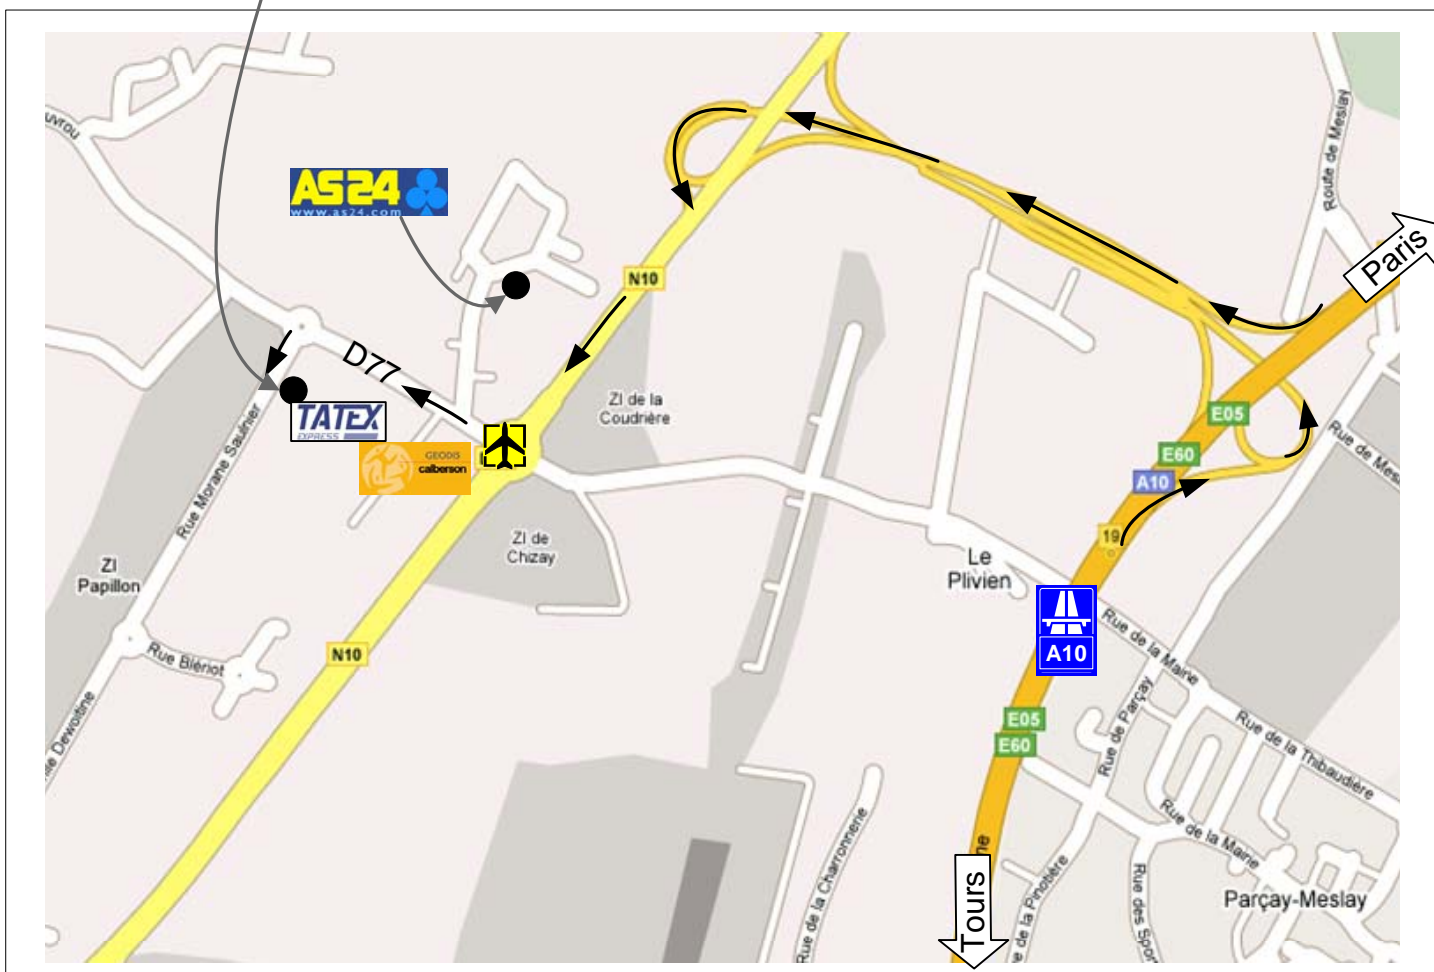

**Coordonnées GPS**

Horaires : Lat : 47° 26' 58" N / Long : 0° 43' 20" E

Numeriques : Lat : 47.4497 / Long : 0.7223

**ITINERAIRE :**

En venant de Paris ou Bordeaux, prendre l'autoroute A10, puis la sortie Tours Nord n°19. Récupérer la N10 direction Tours. Au 1er rond-point (rond-point de l'avion), prendre à droite puis au second rond-point prendre à gauche. C'est le premier bâtiment sur votre gauche (anciennement Chronopost).