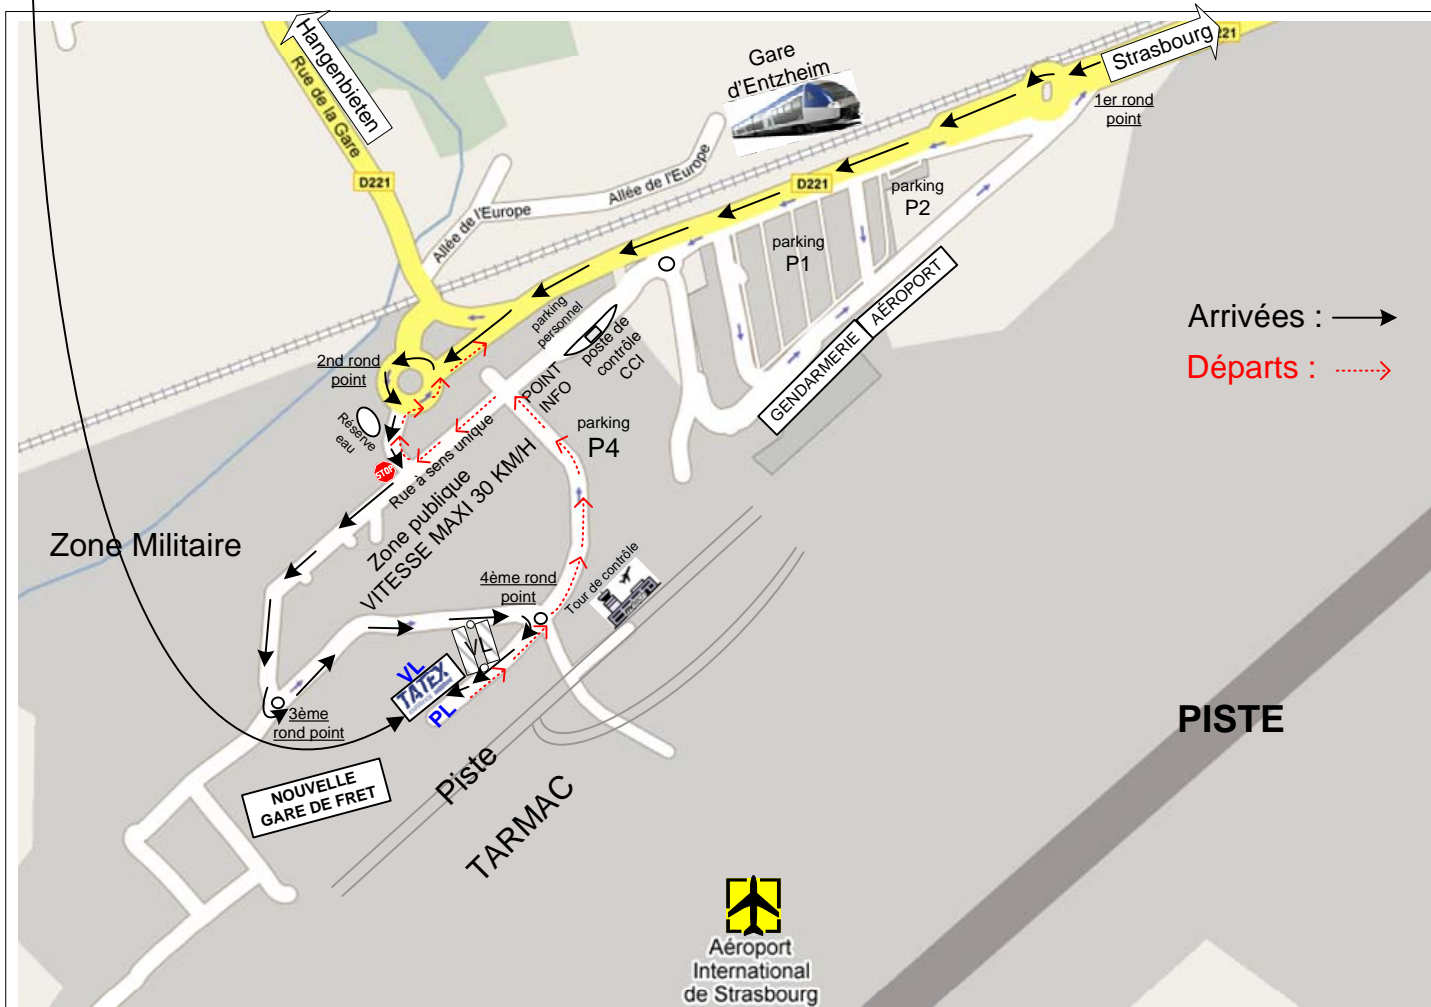

**Numériques :** Lat : 48.5419 / Long : 7.6222

**ITINERAIRE :**

Direction Aéroport d'Entzheim. Au premier rond point "Aéroport International de Strasbourg" prendre la 1ère sortie "D221 - FRET". Au second rond point, prendre la 2ème sortie "FRET". Au stop, prendre à droite, direction "FRET". Au 3ème rond point, prendre la 2ème sortie "Secteur C – TATEX". Au 4ème rond point, prendre la 1ère sortie à droite.