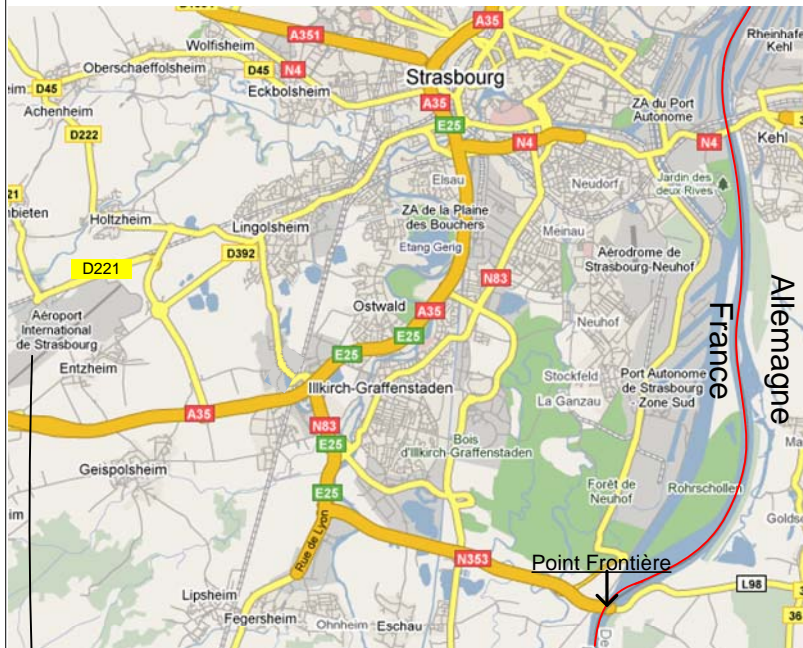

PLAN DE SITUATION

# STRASBOURG

Code : **SXB**

TATEX

Zone Ouest

Aéroport International de Strasbourg

67960 ENTZHEIM

Tél : 03 90 29 70 40

Fax : 03 90 29 70 41

**Numériques :** Lat : 48.5419 / Long : 7.6222

**ITINERAIRE :**

Direction Aéroport d'Entzheim. Au premier rond point "Aéroport International de Strasbourg" prendre la 1ère sortie "D221 - FRET". Au second rond point, prendre la 2ème sortie "FRET". Au stop, prendre à droite, direction "FRET". Au 3ème rond point, prendre la 2ème sortie "Secteur C – TATEX". Au 4ème rond point, prendre la 1ère sortie à droite.