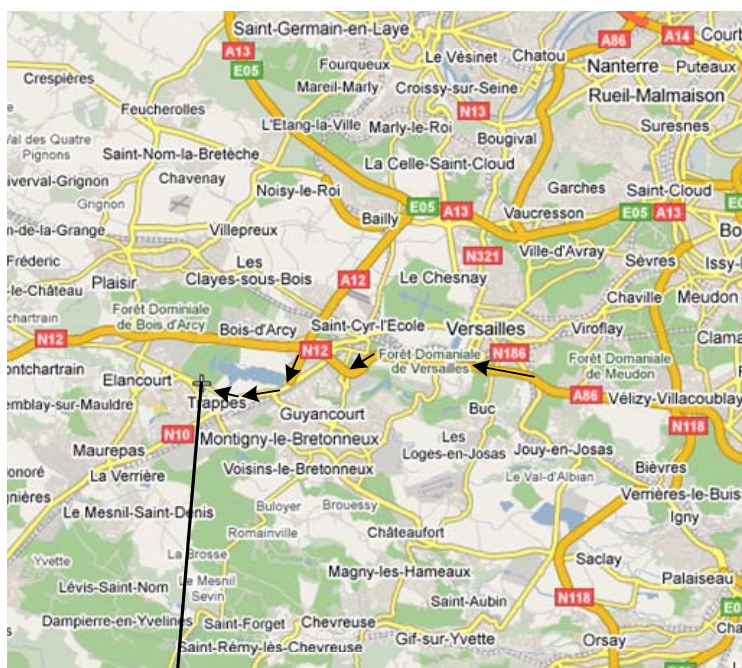

PLAN DE SITUATION

ST QUENTIN EN YVELINES

Code : **SQY**

TATEX

6 avenue Le Verrier
Zone industrielle des Bruyères
78190 TRAPPES

Tél. : 01 34 82 73 10 / Fax : 01 34 82 73 19

Horaires d'ouverture	Public	Agence
Lundi à vendredi	7h00 - 19h00	23h00 - 20h30
Samedi	7h00 - 12h00	23h00 - 12h00

Coordonnées GPS

Horaires : Lat : 48° 47' 13" N / Long : 1° 58' 29" E

Numériques : Lat : 48.7869 / Long : 1.9747

ITINERAIRE :

De LST, prendre l'A86 direction Versailles jusqu'à direction N10 Trappes, Rambouillet .
Aux 1ers feux, prendre à droite direction "Dreux, Base de loisirs". Au 2ème rond-point, prendre la 3ème sortie puis la 1ère à gauche "avenue Le Verrier".