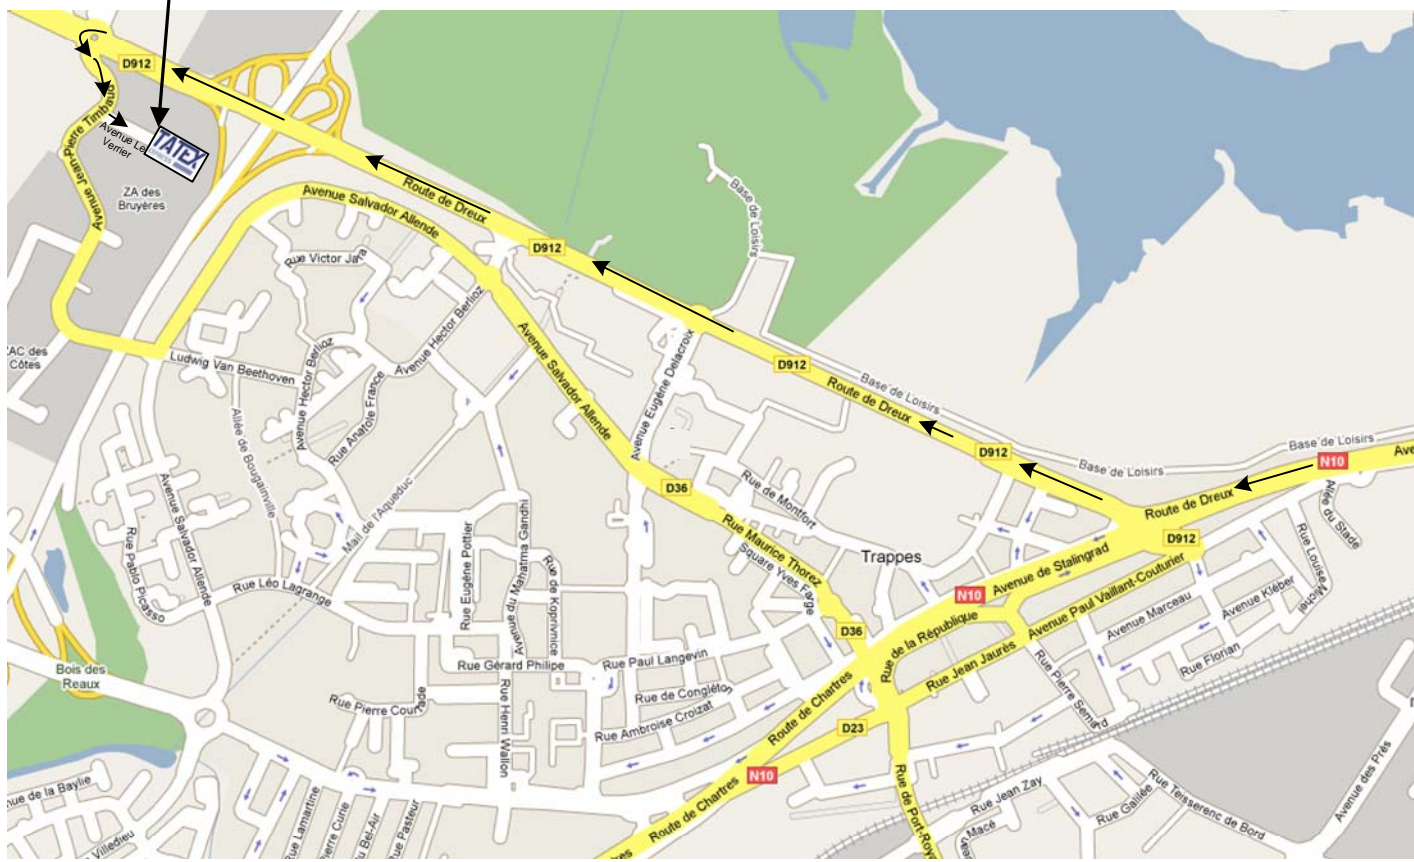

PLAN DE SITUATION

ST QUENTIN EN YVELINES

Code : **SQY**

TATEX

6 avenue Le Verrier
Zone industrielle des Bruyères
78190 TRAPPES

Tél. : 01 34 82 73 10 / Fax : 01 34 82 73 19

Horaires d'ouverture	Public	Agence
Lundi à vendredi	7h00 - 19h00	23h00 - 20h30
Samedi	7h00 - 12h00	23h00 - 12h00

Coordonnées GPS

Horaires : Lat : 48° 47' 13" N / Long : 1° 58' 29" E

Numériques : Lat : 48.7869 / Long : 1.9747

ITINERAIRE :

De LST, prendre l'A86 direction Versailles jusqu'à direction N10 Trappes, Rambouillet .
Aux 1ers feux, prendre à droite direction "Dreux, Base de loisirs". Au 2ème rond-point, prendre la 3ème sortie puis la 1ère à gauche "avenue Le Verrier".