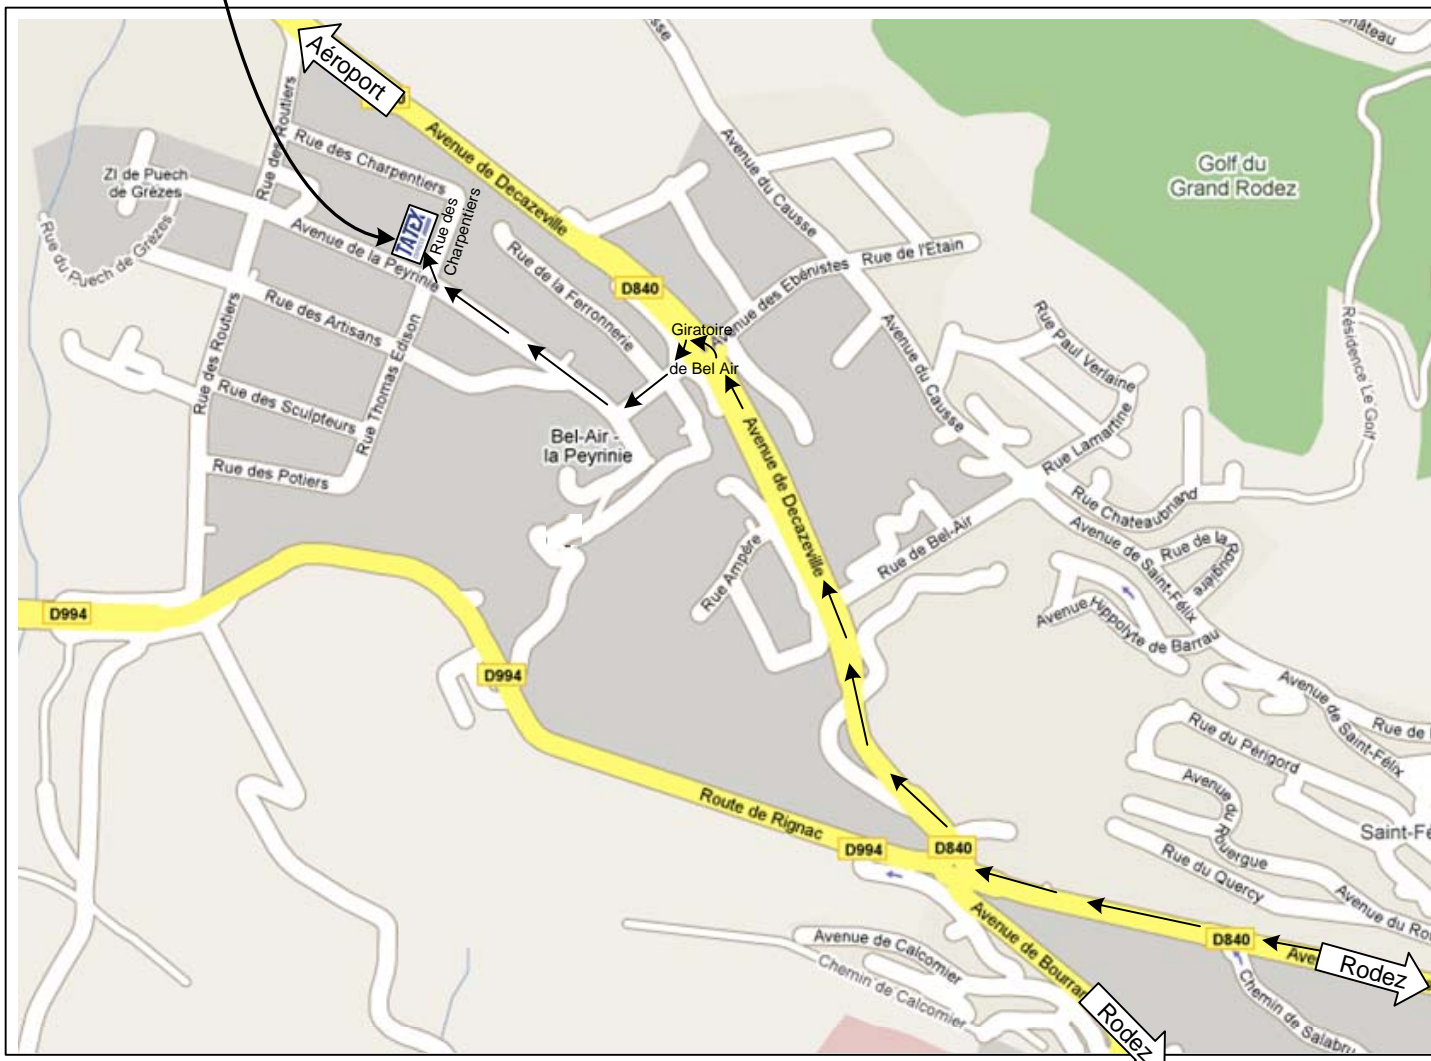

**Coordonnées GPS**

**Horaires :** Lat : 44° 22' 30" N / Long : 2° 32' 21" E

**Numériques :** Lat : 44.3751 / Long : 2.5391

**ITINERAIRE :**

A Clermont-Ferrand, suivre l'A75. Prendre la sortie n°42 à Severac Le Château puis prendre la N88 jusqu'à Rodez. A Rodez, prendre la D840 avenue de Decazeville, en direction de l'aéroport / Zone artisanale Bel Air puis arriver au giratoire Bel Air, prendre la 3ème sortie, tourner la 2ème à droite rue de la Peyrinie. Tourner la 2ème à droite rue des Charpentiers.