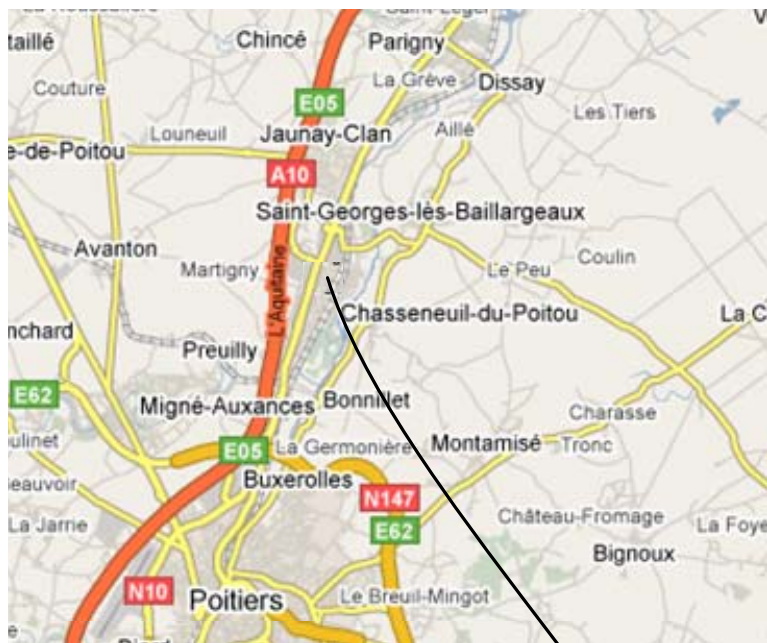

PLAN DE SITUATION

POITIERS

Code : PIS

TATEX

Zone Industrielle de Chasseneuil

2 avenue de l'Europe

86360 CHASSENEUIL DU POITOU

Tél : 05 49 62 51 50 / Fax : 05 49 62 81 46

Horaires d'ouverture	Public	Agence
Lundi au vendredi	07h00 - 19h00	01h00 - 20h00
Samedi	07h00 - 12h00	01h00 - 12h00

Coordonnées GPS

Horaires : Lat : 46° 39' 21" N / Long : 0° 22' 20" E

Numériques : Lat : 46.6560 / Long : 0.3723

ITINERAIRE :

Pour les + de 7,5 T

En venant de Tours par l'A10, sortie 28 Futuroscope Jaunay-Clan - Chasseneuil, suivre direction Poitiers-Futuroscope, suivre direction Z.A.E Chasseneuil

En venant de Bordeaux par l'A10, sortie 29 Poitiers-Nord Centre Routier, suivre direction Chatellerault - Futuroscope, suivre direction Z.A.E Chasseneuil

Pour les - de 7,5T

En venant de Tours ou de Bordeaux par l'A10, sortie 28 Futuroscope Jaunay-Clan - Chasseneuil, suivre direction Z.A.E. de Chasseneuil