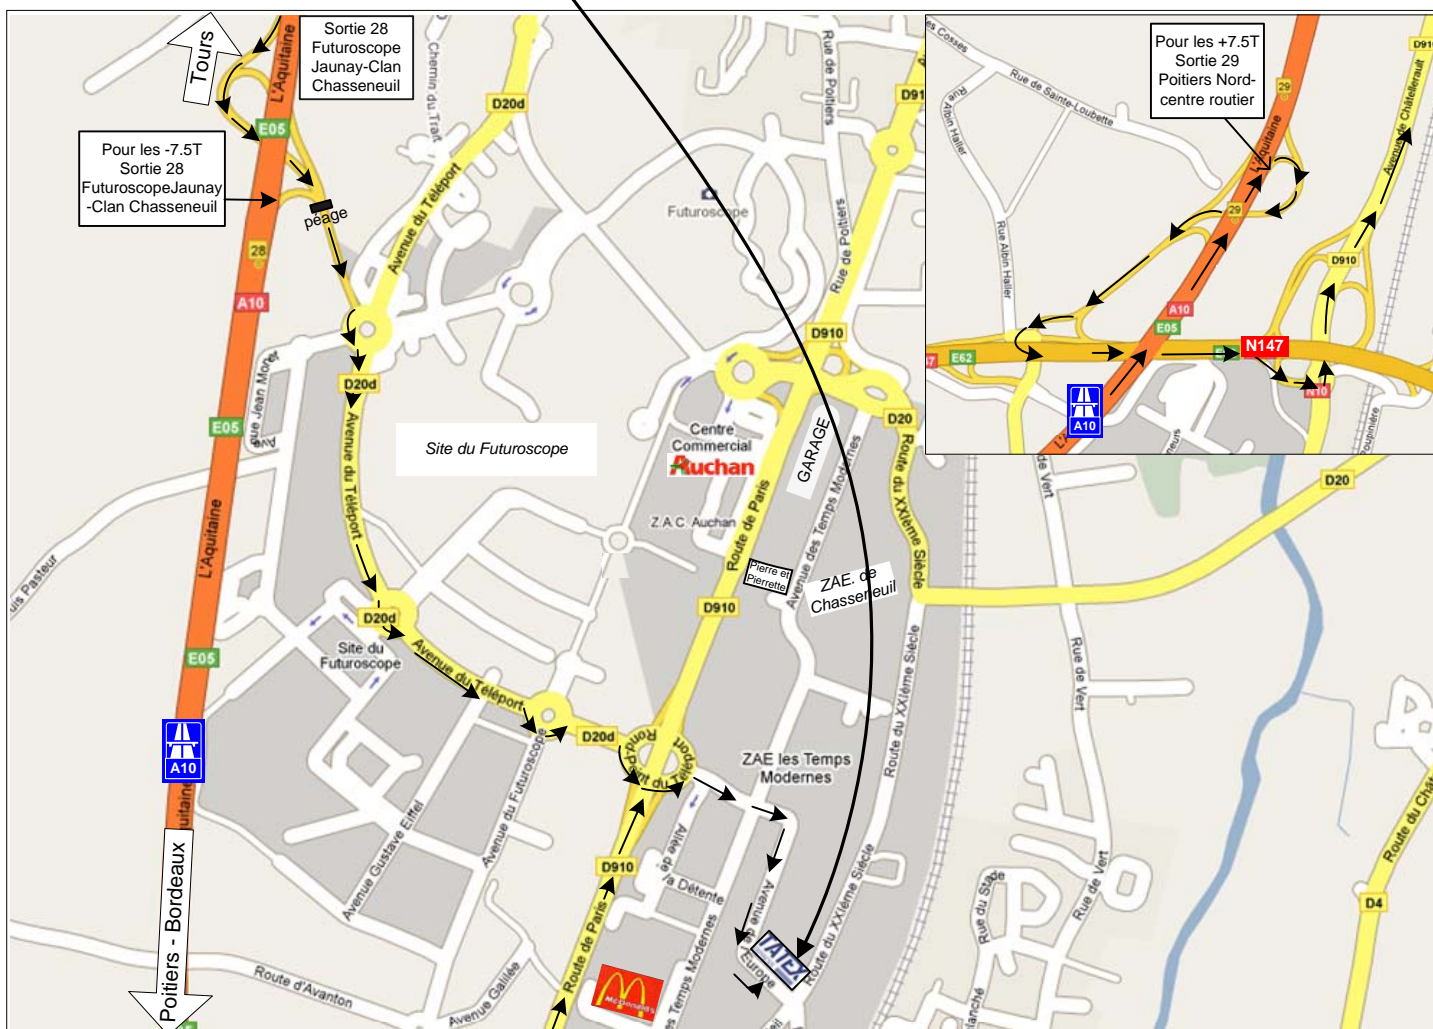

PLAN DE SITUATION

POITIERS

Code : PIS

TATEX

Zone Industrielle de Chasseneuil

2 avenue de l'Europe

86360 CHASSENEUIL DU POITOU

Tél : 05 49 62 51 50 / Fax : 05 49 62 81 46

Horaires d'ouverture	Public	Agence
Lundi au vendredi	07h00 - 19h00	01h00 - 20h00
Samedi	07h00 - 12h00	01h00 - 12h00

Coordonnées GPS

Horaires : Lat : 46° 39' 21" N / Long : 0° 22' 20" E

Numériques : Lat : 46.6560 / Long : 0.3723

ITINERAIRE :

Pour les + de 7,5 T

En venant de Tours par l'A10, sortie 28 Futuroscope Jaunay-Clan - Chasseneuil, suivre direction Poitiers-Futuroscope, suivre direction Z.A.E Chasseneuil

En venant de Bordeaux par l'A10, sortie 29 Poitiers-Nord Centre Routier, suivre direction Chatellerault - Futuroscope, suivre direction Z.A.E Chasseneuil

Pour les - de 7,5T

En venant de Tours ou de Bordeaux par l'A10, sortie 28 Futuroscope Jaunay-Clan - Chasseneuil, suivre direction Z.A.E. de Chasseneuil