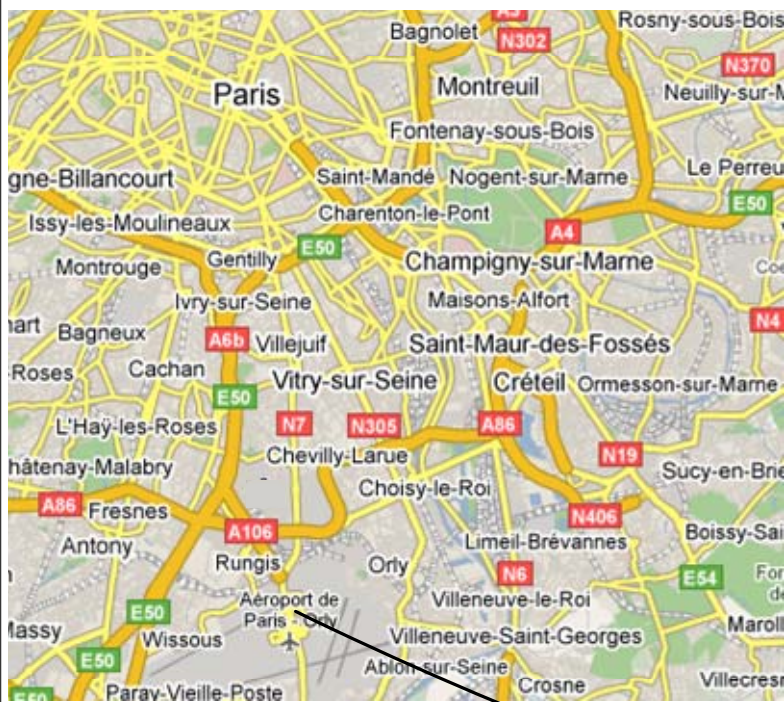

PLAN DE SITUATION

PARIS INTRA-MUROS

Code : PIM

TATEX

Zone de fret nord

Rue de la Soie

Bâtiment 310

94394 ORLY AEROGARE

Horaires : Lat : 48° 44' 09" N / Long : 2° 22' 37" E

Numériques : Lat : 48.7358 / Long : 2.3770

ITINERAIRE :

De Paris, prendre l'autoroute A6 direction Lyon puis Orly. Prendre la sortie "Orly - Zone de fret". Au rond point, prendre à droite. Passer le pont sur la RN7 puis prendre la deuxième à gauche. Prendre rue de la Soie, au bout de cette rue à gauche : site TATEX.

De Tours, prendre l'autoroute A10 direction Paris puis A6 direction Orly-Versailles-Paris puis direction A86 Orly. Prendre la sortie Orly, puis Orly Zone de fret Nord. Au rond point, prendre à droite. Passer le pont sur la RN7 puis prendre la deuxième à gauche. Prendre rue de la Soie, au bout de cette rue à gauche : site TATEX.