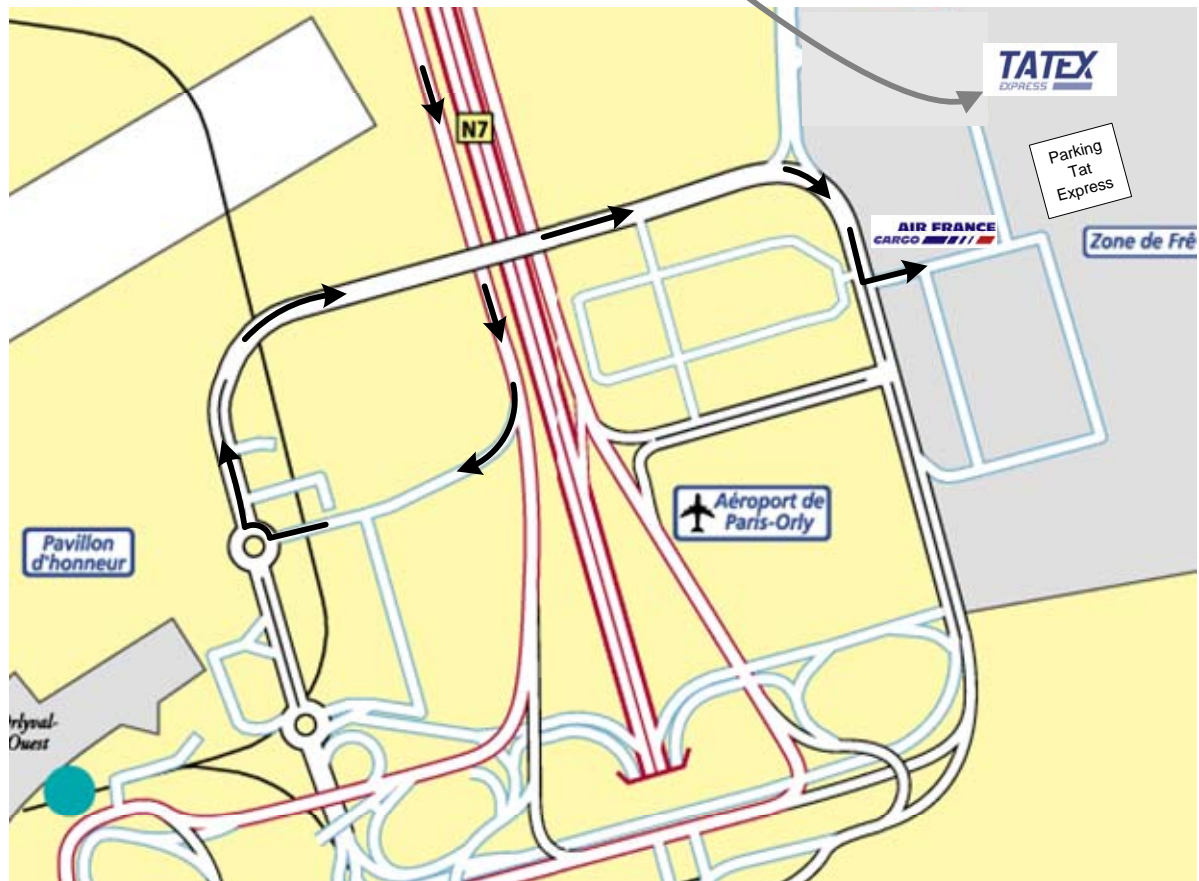

PLAN DE SITUATION

PARIS INTRA-MUROS

Code : PIM

Tat Express

Zone de fret nord

Bâtiment 310 - BP 692

94394 ORLY AEROGARE

Tél : 01 49 79 77 31

ou : 01.49.79.77.32

Fax : 01 49 79 77 36

Heures d'ouverture :

Du lundi 5h00 au samedi 12h00

**ITINERAIRE :**

De Paris, prendre l'autoroute A6 direction Lyon puis Orly. Prendre la sortie "Orly - Zone de fret". Au rond point, prendre à droite. Passer le pont sur la RN7 puis prendre la deuxième à gauche. Tout droit, passer devant Air France Cargo.

De Tours, prendre l'autoroute A10 direction Paris puis A6 direction Orly-Versailles-Paris puis direction A86 Orly. Prendre la sortie Orly, puis Orly Zone de fret Nord. Au rond point, prendre à droite. Passer le pont sur la RN7 puis prendre la deuxième à gauche. Tout droit, passer devant Air France Cargo.