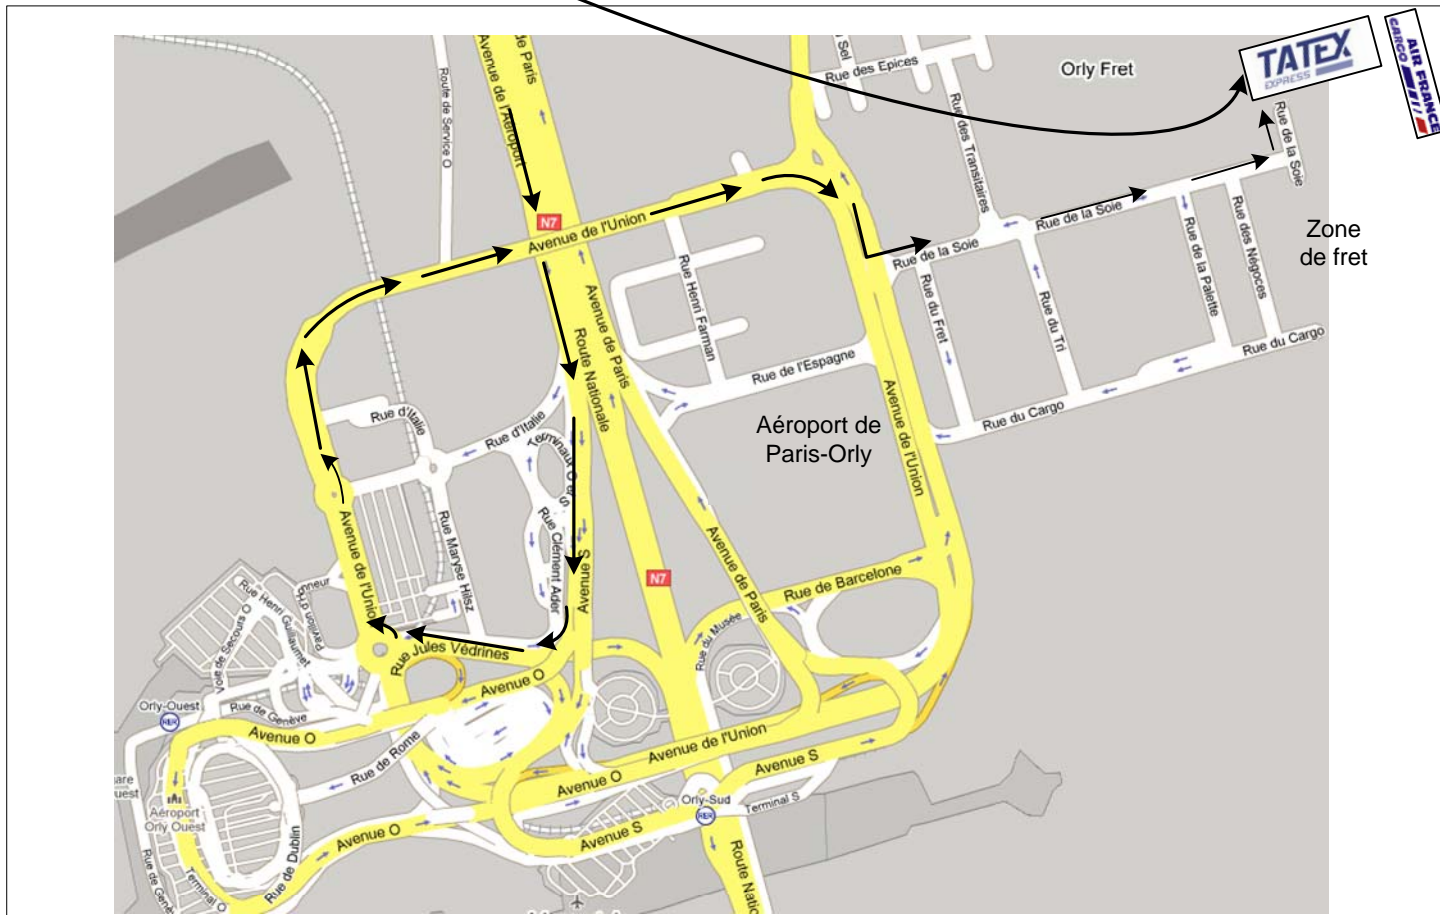

PLAN DE SITUATION

PARIS INTRA-MUROS

Code : PIM

TATEX

Zone de fret nord

Rue de la Soie

Bâtiment 310

94394 ORLY AEROGARE

Horaires : Lat : 48° 44' 09" N / Long : 2° 22' 37" E

Numériques : Lat : 48.7358 / Long : 2.3770

ITINERAIRE :

De Paris, prendre l'autoroute A6 direction Lyon puis Orly. Prendre la sortie "Orly - Zone de fret". Au rond point, prendre à droite. Passer le pont sur la RN7 puis prendre la deuxième à gauche. Prendre rue de la Soie, au bout de cette rue à gauche : site TATEX.

De Tours, prendre l'autoroute A10 direction Paris puis A6 direction Orly-Versailles-Paris puis direction A86 Orly. Prendre la sortie Orly, puis Orly Zone de fret Nord. Au rond point, prendre à droite. Passer le pont sur la RN7 puis prendre la deuxième à gauche. Prendre rue de la Soie, au bout de cette rue à gauche : site TATEX.