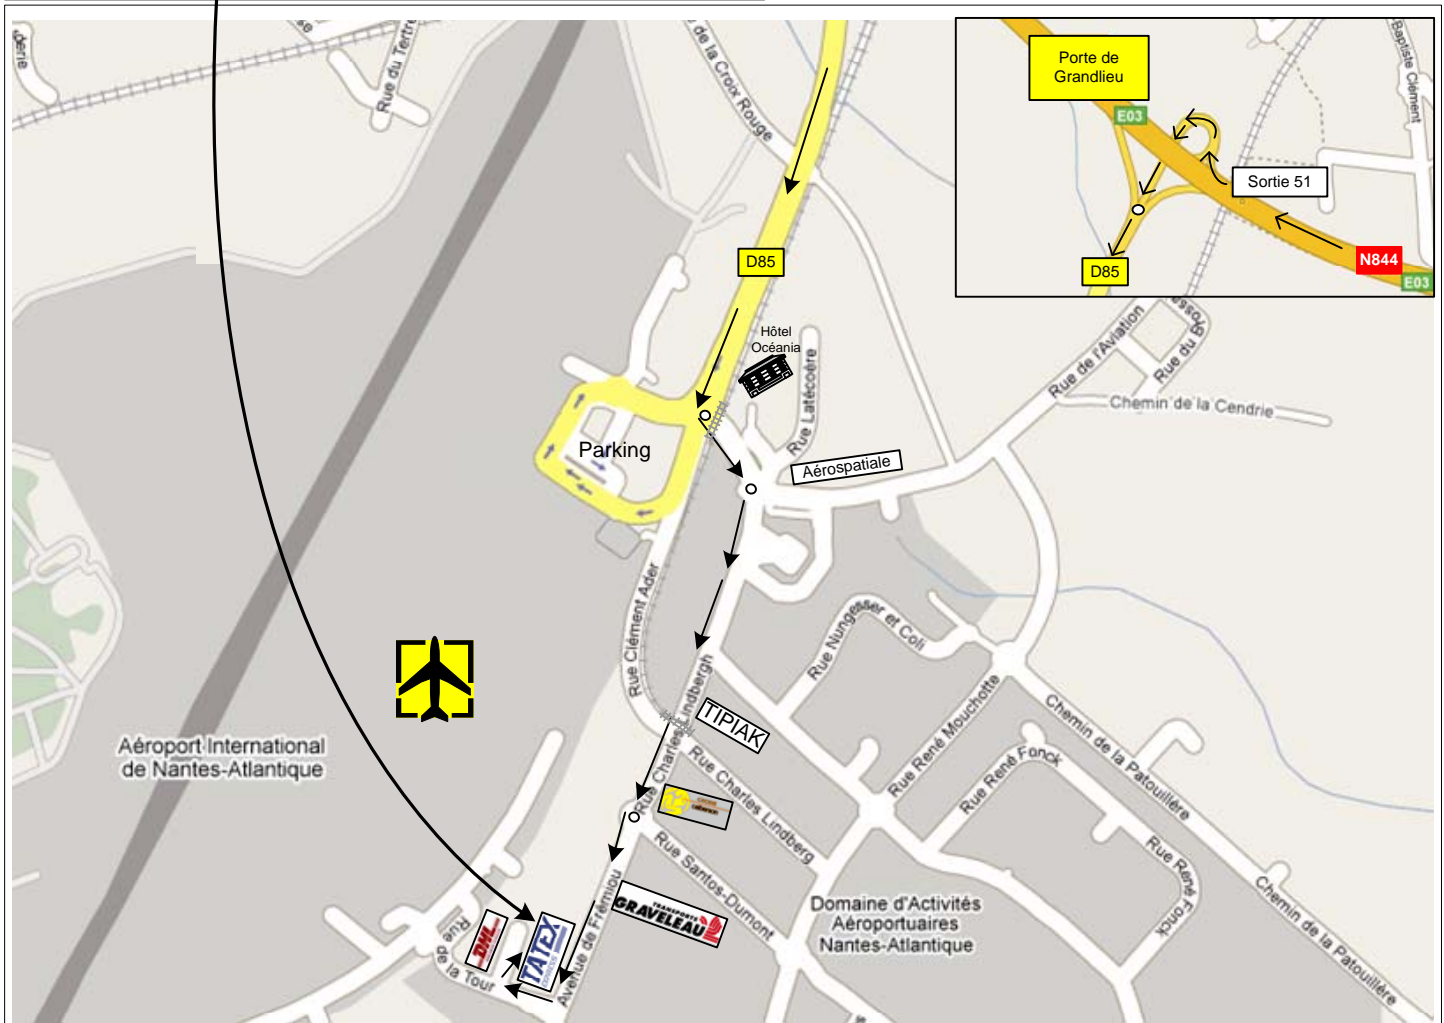

PLAN DE SITUATION

NANTES

Code : **NTE**

TATEX

Rue de la Tour

44860 SAINT AIGNAN DE GRAND LIEU

Tél : 02 40 05 06 07 / Fax : 02 40 75 80 30

Horaires d'ouverture	Public	Agence
Lundi à vendredi	8h30 - 13h00 14h00 - 19h00	4h00 - 19h30
Samedi	8h30 - 12h00	4h00 - 12h30

Coordonnées GPS

Horaires : Lat : 47° 09' 03" N / Long : 1° 36' 08" W

Numériques : Lat : 47.1508 / Long : -1.6022

ITINERAIRE :

En provenance de Paris par l'A10 et l'A11, de Rennes par la N137, et de Angers par l'A11, prendre le périphérique de Nantes SUD N844 direction Poitiers/Bordeaux/Noirmoutiers et passer sur le pont de Bellevue (ne pas prendre le pont de Cheviré, celui-ci étant souvent bloqué par la circulation) direction Poitiers/Bordeaux/Noirmoutiers. Puis prendre la sortie N° 51 Porte de Grand Lieu sur la D85, direction aéroport Nantes Atlantique, au premier rond-point, continuer tout droit. Au 2ème rond-point, prendre à gauche, rue Charles Lindbergh. Au troisième rond-point, prendre à droite, au rond-point suivant tout droit puis tourner à droite rue de la Tour. Tourner à droite entre DHL à gauche et l'agence TATEX à droite.