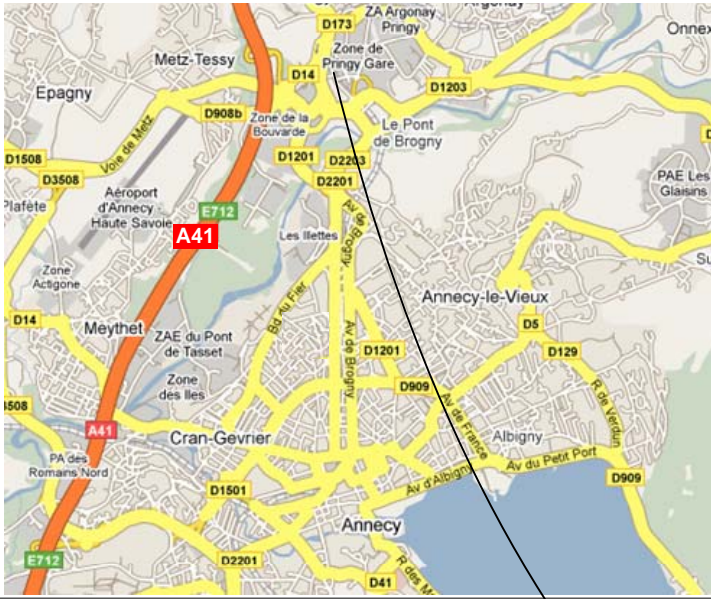

PLAN DE SITUATION

ANNECY

Code : NCY

TATEX

180, Rue des Chênes

74370 PRINGY

Tél : 04 50 27 30 00 / Fax : 04 50 27 34 26

Horaires d'ouverture	Public	Agence
Lundi	08h00 - 18h30	06h00 - 18h30
Mardi à vendredi	08h00 - 18h30	04h00 - 18h30
Samedi	08h00 - 12h00	04h00 - 12h00

Coordonnées GPS

Horaires : Lat : 45°56'29" N / Long : 6°07'31" E

Numériques : Lat : 45.9413 / Long : 6.1252

ITINERAIRE :

En venant du Nord ou du Sud par l'A41, prendre la sortie n°17 Annecy nord, direction Genève/ Cruseilles. Au premier rond-point, prendre la 4ème sortie, continuer sur la D14, puis la D1201, tourner à droite au rond-point, puis à droite rue des Chênes.