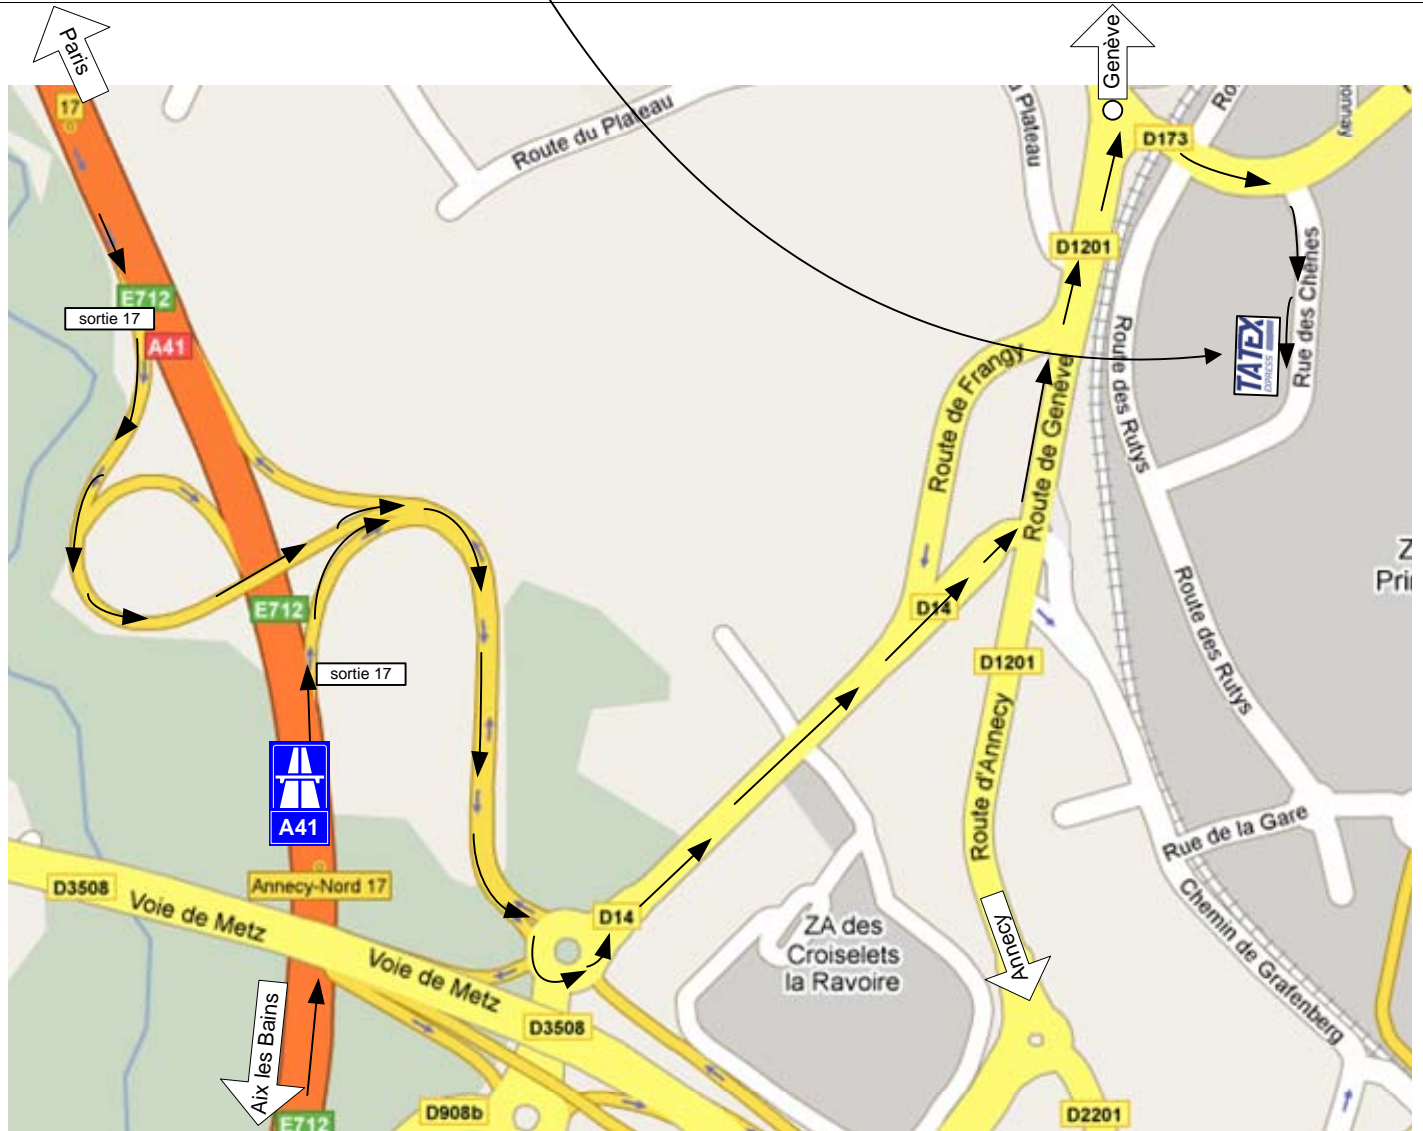

PLAN DE SITUATION

ANNECY

Code : NCY

TATEX

180, Rue des Chênes

74370 PRINGY

Tél : 04 50 27 30 00 / Fax : 04 50 27 34 26

Horaires d'ouverture	Public	Agence
Lundi	08h00 - 18h30	06h00 - 18h30
Mardi à vendredi	08h00 - 18h30	04h00 - 18h30
Samedi	08h00 - 12h00	04h00 - 12h00

Coordonnées GPS

Horaires : Lat : 45°56'29" N / Long : 6°07'31" E

Numériques : Lat : 45.9413 / Long : 6.1252

ITINERAIRE :

En venant du Nord ou du Sud par l'A41, prendre la sortie n°17 Annecy nord, direction Genève/ Cruseilles. Au premier rond-point, prendre la 4ème sortie, continuer sur la D14, puis la D1201, tourner à droite au rond-point, puis à droite rue des Chênes.