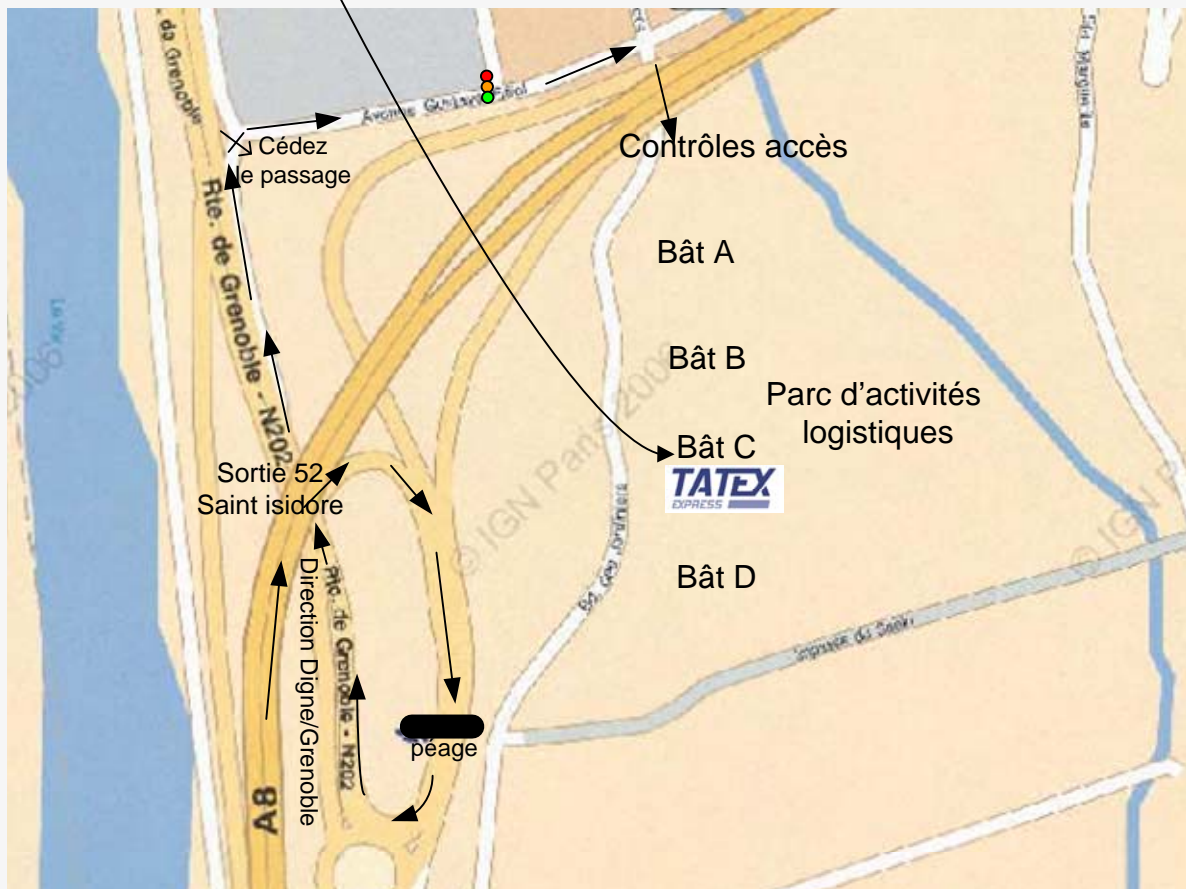

# NICE

**Code : NCE**

Tat Express

Parc d'activités logistiques

Saint Isidore - Box n° 42

Bâtiment C1, zone 5

06284 NICE cedex 3

Tél : 04 92 29 83 30

Fax : 04 92 29 83 33

**Heures d'ouverture :**

du lundi au vendredi :

08h00 - 12h00/14h00 - 18h30

samedi :

08h00 - 12h00

**ITINERAIRE :**

Sur l'autoroute A8, prendre la sortie n°52, Saint Isidore. Après le péage, au « cédez le passage », prendre la 1ère à droite direction Digne/Grenoble. Passage sous le pont et prendre la 1ère à droite Parc Activités Logistiques. Au « cédez le passage », prendre à droite jusqu'au feu. Continuez tout droit après le feu. Arrivée à la barrière de contrôle du PAL.