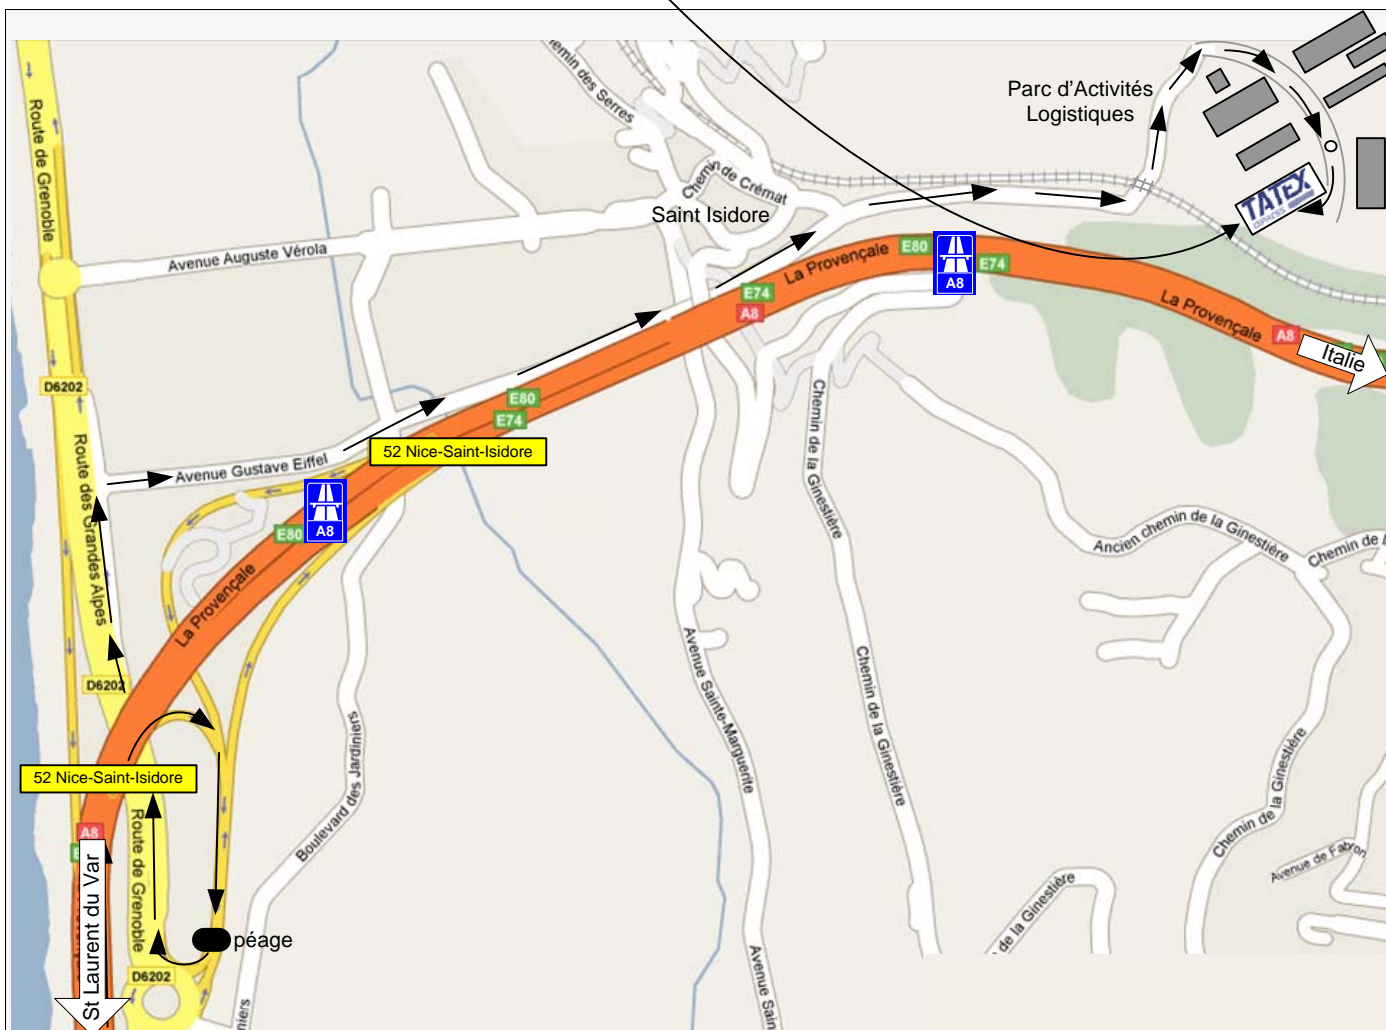

NICE

Code : **NCE**

TATEX

Parc d'Activités Logistiques

Saint Isidore - Box n° 42

Bâtiment C1, zone 5

06284 NICE Cédex 3

Tél : 04 92 29 83 30 / Fax : 04 92 29 83 33

Horaires d'ouverture	Public	Agence
Lundi à vendredi	10h00 - 18h30	05h30 - 18h35
Samedi	10h00 - 13h15	05h30 - 13h30

Coordonnées GPS

Horaires : Lat : 43° 42' 37" N / Long : 07° 12' 25" E

Numériques : Lat : 43.7103 / Long : 7.2069

ITINÉRAIRE :

Sur l'autoroute A8, prendre la sortie n°52, Saint Isidore. Après le péage, au « cédez le passage », prendre la 1ère à droite direction Digne/Grenoble. Passage sous le pont et prendre la 1ère à droite avenue Gustave Eiffel. Continuer tout droit, passer sous le pont ferroviaire et entrer dans la zone d'activité logistique à droite. C'est le 4ème bâtiment à droite juste après le rond-point.