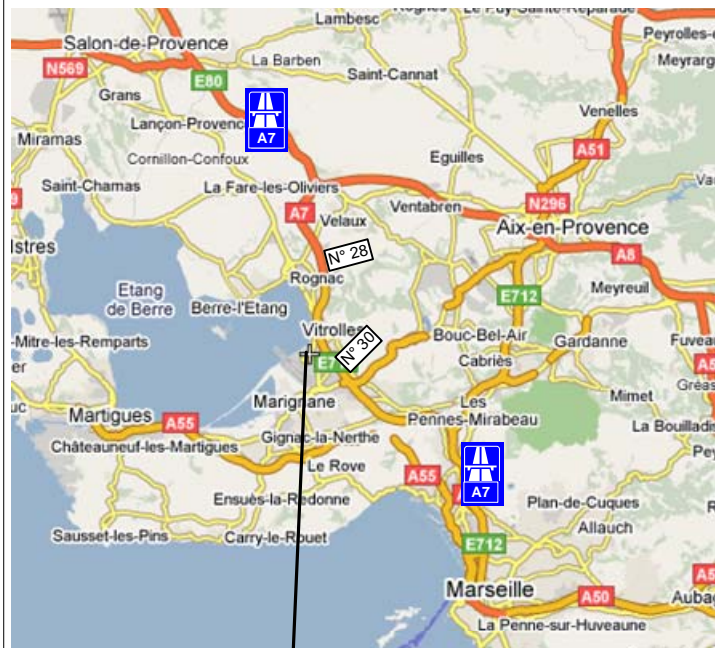

PLAN DE SITUATION

MARSEILLE

Code : **MRS**

TATEX

Aéroport Marseille Provence

Route de l'Aviation Générale

13700 MARIIGNANE Cédex

Tél : 04 42 14 31 50 / Fax : 04 42 14 31 55

Horaires d'ouverture	Public	Agence
Lundi	7h00 - 20h00	6h00 - 21h00
Mardi à vendredi	8h30 - 20h00	3h00 - 21h00
Samedi	8h30 - 12h00	3h00 - 12h00

Coordonnées GPS

Horaires : Lat : 43° 26' 51" N / Long : 5° 13' 04" E

Numériques : Lat : 43.4475 / Long : 5.2178

ITINERAIRE :

Par l'A7 prendre la sortie n°28 Berre direction Vitrolles Marignane, prendre la D21 puis la D113 puis au rond-point 2ème sortie à droite direction aéroport par la D20.

Par l'A7 prendre la sortie n° 30 Vitrolles direction Marignane par la D9 puis prendre la direction de l'aéroport par la D20.