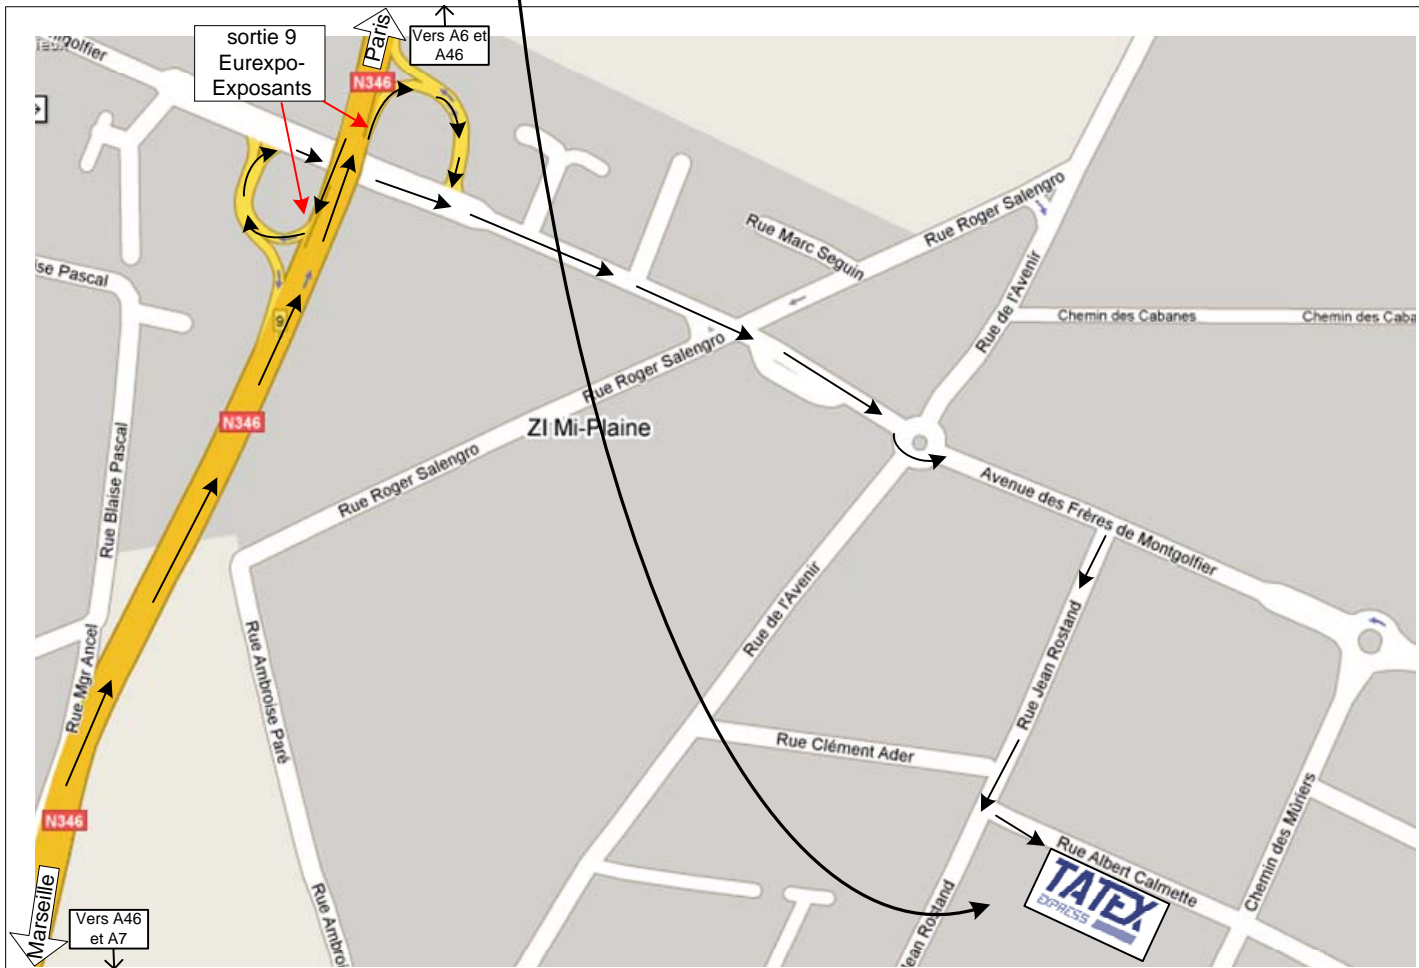

**Coordonnées GPS**

Horaires : Lat : 45° 43' 04" N / Long : 04° 59' 03" E

Numeriques : Lat : 45.7178 / Long : 4.9842

**ITINÉRAIRE :**

En provenance de Lieusaint : prendre la N104 et rejoindre l'A6/E15 direction Marseille/Genève/Grenoble/Lyon. Avant Lyon, prendre la rocade Est (A46) pour contourner Lyon. Sortir et continuer sur la N346 puis prendre la sortie 9 "Eurexpo-Exposants", et continuer sur l'Avenue des Frères de Montgolfier dans la Zone Industrielle Mi-Plaine. Au premier rond-point, continuer tout droit, puis prendre à droite, rue Jean Rostand, et à gauche rue Albert Calmette.

En provenance de Marseille, prendre l'A7 en direction de Lyon. Avant Lyon, prendre l'A46/E70 pour contourner Lyon. Continuer sur la N346 puis prendre la sortie 9 "Eurexpo-Exposants", et continuer sur l'Avenue des Frères de Montgolfier dans la Zone Industrielle Mi-Plaine. Au premier rond-point, continuer tout droit, puis prendre à droite, rue Jean Rostand, et à gauche rue Albert Calmette.