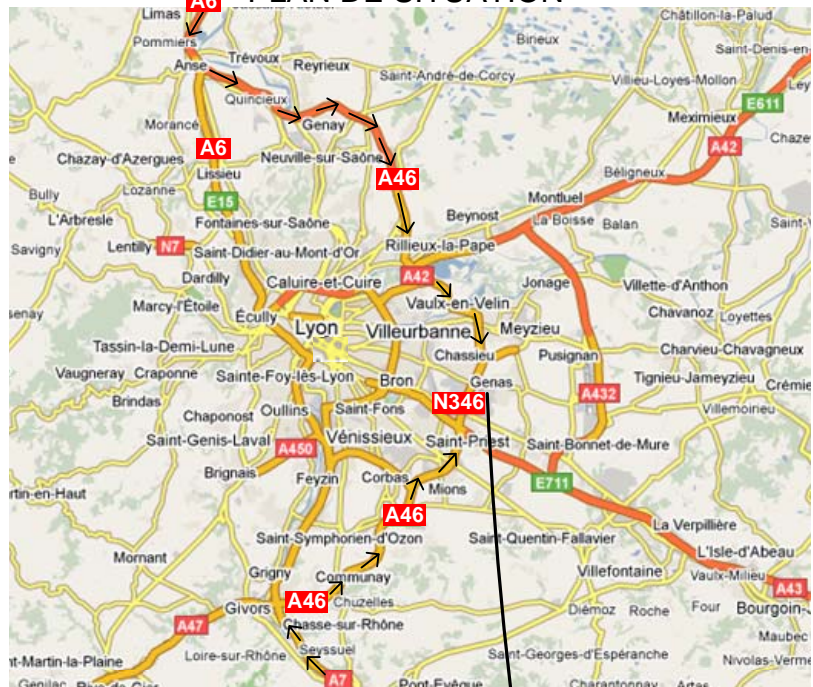

PLAN DE SITUATION

**Coordonnées GPS**

Horaires : Lat : 45° 43' 04" N / Long : 04° 59' 03" E

Numeriques : Lat : 45.7178 / Long : 4.9842

**ITINÉRAIRE :**

En provenance de Lieusaint : prendre la N104 et rejoindre l'A6/E15 direction Marseille/Genève/Grenoble/Lyon. Avant Lyon, prendre la rocade Est (A46) pour contourner Lyon. Sortir et continuer sur la N346 puis prendre la sortie 9 "Eurexpo-Exposants", et continuer sur l'Avenue des Frères de Montgolfier dans la Zone Industrielle Mi-Plaine. Au premier rond-point, continuer tout droit, puis prendre à droite, rue Jean Rostand, et à gauche rue Albert Calmette.

En provenance de Marseille, prendre l'A7 en direction de Lyon. Avant Lyon, prendre l'A46/E70 pour contourner Lyon. Continuer sur la N346 puis prendre la sortie 9 "Eurexpo-Exposants", et continuer sur l'Avenue des Frères de Montgolfier dans la Zone Industrielle Mi-Plaine. Au premier rond-point, continuer tout droit, puis prendre à droite, rue Jean Rostand, et à gauche rue Albert Calmette.