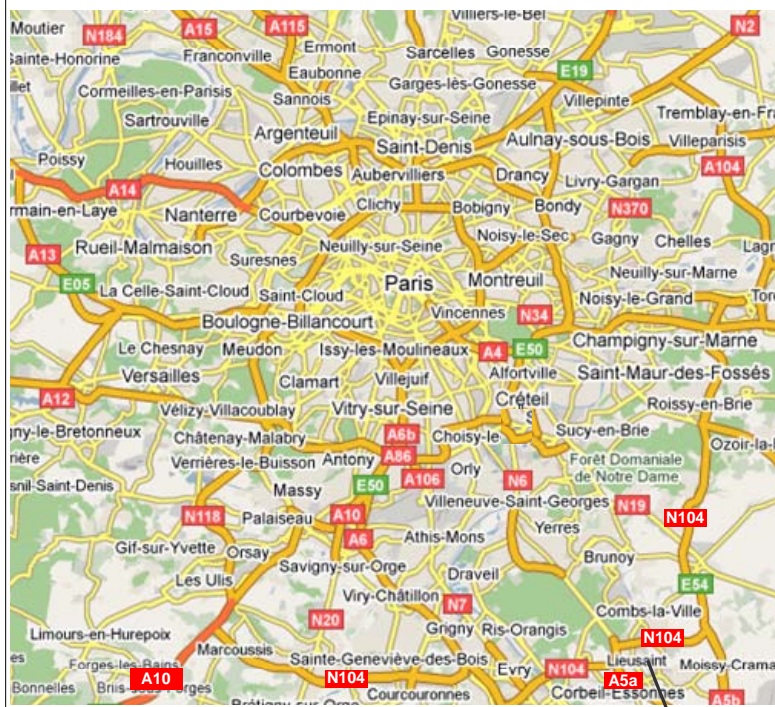

PLAN DE SITUATION

**Coordonnées GPS**

Horaires : Lat : 48° 38' 31" N / Long : 02° 33' 28" E

Numériques : Lat : 48.6419 / Long : 2.5578

**ITINERAIRE :**

Depuis Paris/Porte d'Orléans/Porte d'Italie, emprunter l'autoroute A6 en direction de Lyon. Suivre cette direction pendant 25 kms, puis prendre la direction de Sénart/Marne la Vallée par la Francilienne (N104) pendant 9 kms. Continuer direction Marne la Vallée et prendre la sortie ZA Parisud (sortie n°25).

Depuis Marne la Vallée et en provenance de l'A4 Metz/Reims ou de la N104 (Roissy CDG) : emprunter la Francilienne (N104) au niveau de Lognes pendant environ 25 kms, puis prendre la sortie n° 25 Lieusaint ZA Parisud. (Flèches en pointillés : itinéraire du Hub de Lieusaint jusqu'à l'Hôtel Flamboyant)