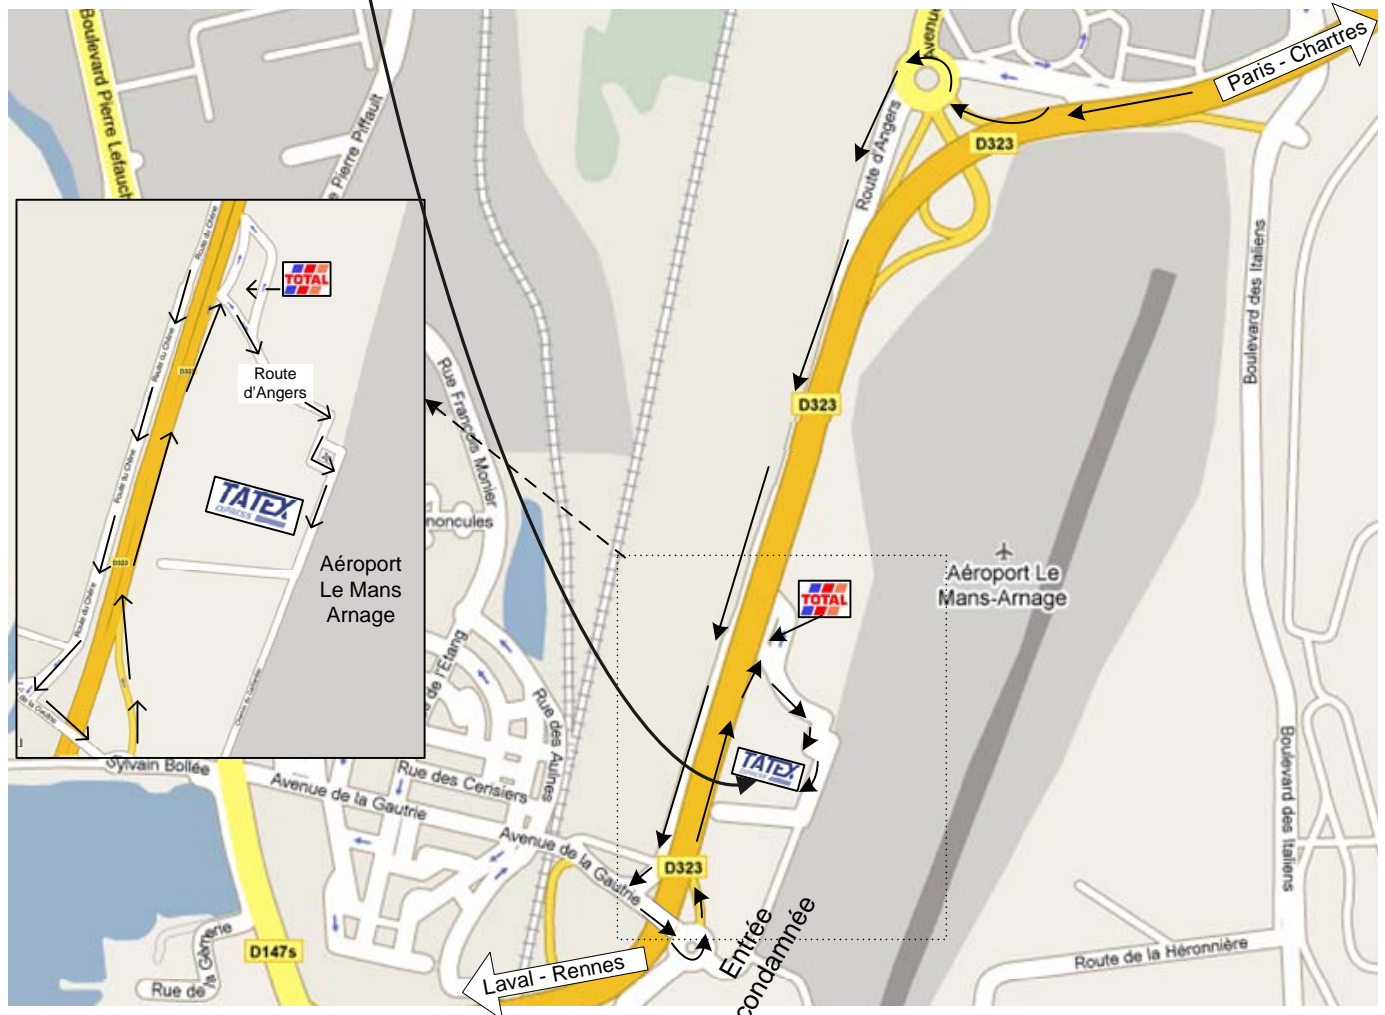

PLAN DE SITUATION

LE MANS

Code : **LME**

TATEX
 Aéroport Le Mans Arnage
 Route d'Angers
 72000 LE MANS
 Tél : 02 43 75 66 75 / Fax : 02 43 75 56 60

| Horaires d'ouverture | Public | Agence |
|----------------------|--------------------------------|---------------|
| Lundi | 08h00 - 12h30 14h00 - 18h30 | 07h00 - 19h30 |
| Mardi à vendredi | 08h00 - 12h30 14h00 - 18h30 | 03h30 - 19h30 |
| Samedi | 08h00 - 11h30 | 03h30 - 12h00 |

Coordonnées GPS

Horaires : Lat : 47° 56' 44" N / Long : 0° 11' 46" E
 Numériques : Lat : 47.9456 / Long : -0.1961

ITINERAIRE :

En provenance de Paris, prendre La Francilienne N104, puis l'A10 et l'A11 direction Le Mans. Vers Le Mans, rejoindre l'A28/E502 direction Tours - Le Mans Centre - Zone industrielle Sud. Prendre la sortie N°23 Orléans/Blois. Prendre la D323, direction Angers, prendre la sortie aéroport du Mans, route d'Angers. Au rond-point, prendre la 3ème sortie. Continuer tout droit, puis prendre à gauche, faire le tour du rond-point et revenir sur la D323 en sens inverse. Continuer tout droit et tourner à droite avant la station TOTAL et reprendre la route d'Angers jusqu'à l'agence TATEX à droite.