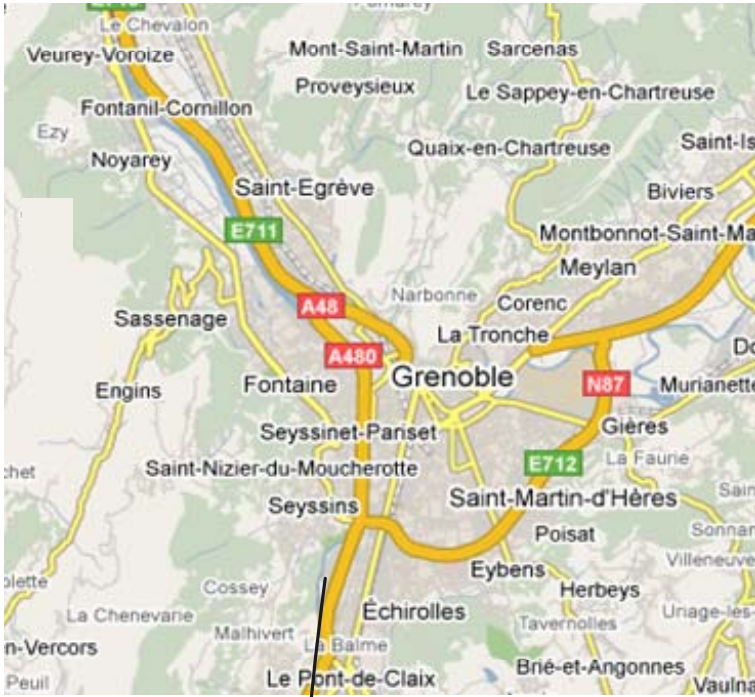

PLAN DE SITUATION

GRENOBLE

Code : **GNB**

TATEX

Rue du Mont Aiguille

Espace Comboire

38130 ECHIROLLES

Tél : 04 76 33 17 52 / Fax : 04 76 33 17 59

ITINERAIRE :

Sortir de Génas en prenant la N346 en direction de Grenoble. Prendre l'A43/E70, passage à proximité de Bourgoin-Jallieu. Suivre direction Grenoble. Continuer sur l'A48/E711. Passage à proximité de Voiron. Prendre la sortie Côte d'Azur/Sassenage/Fontaine/Rocade-sud. Prendre l'A48 à proximité de Sassenage. Puis passage à proximité de Grenoble. Prendre la sortie N°6, espace Comboire-Nord. Au 1er rond-point prendre la 2nde sortie, rue de Comboire. Au second rond-point, prendre la 2nde sortie, rue du Drac. Puis tourner à droite rue du Mont Aiguille.