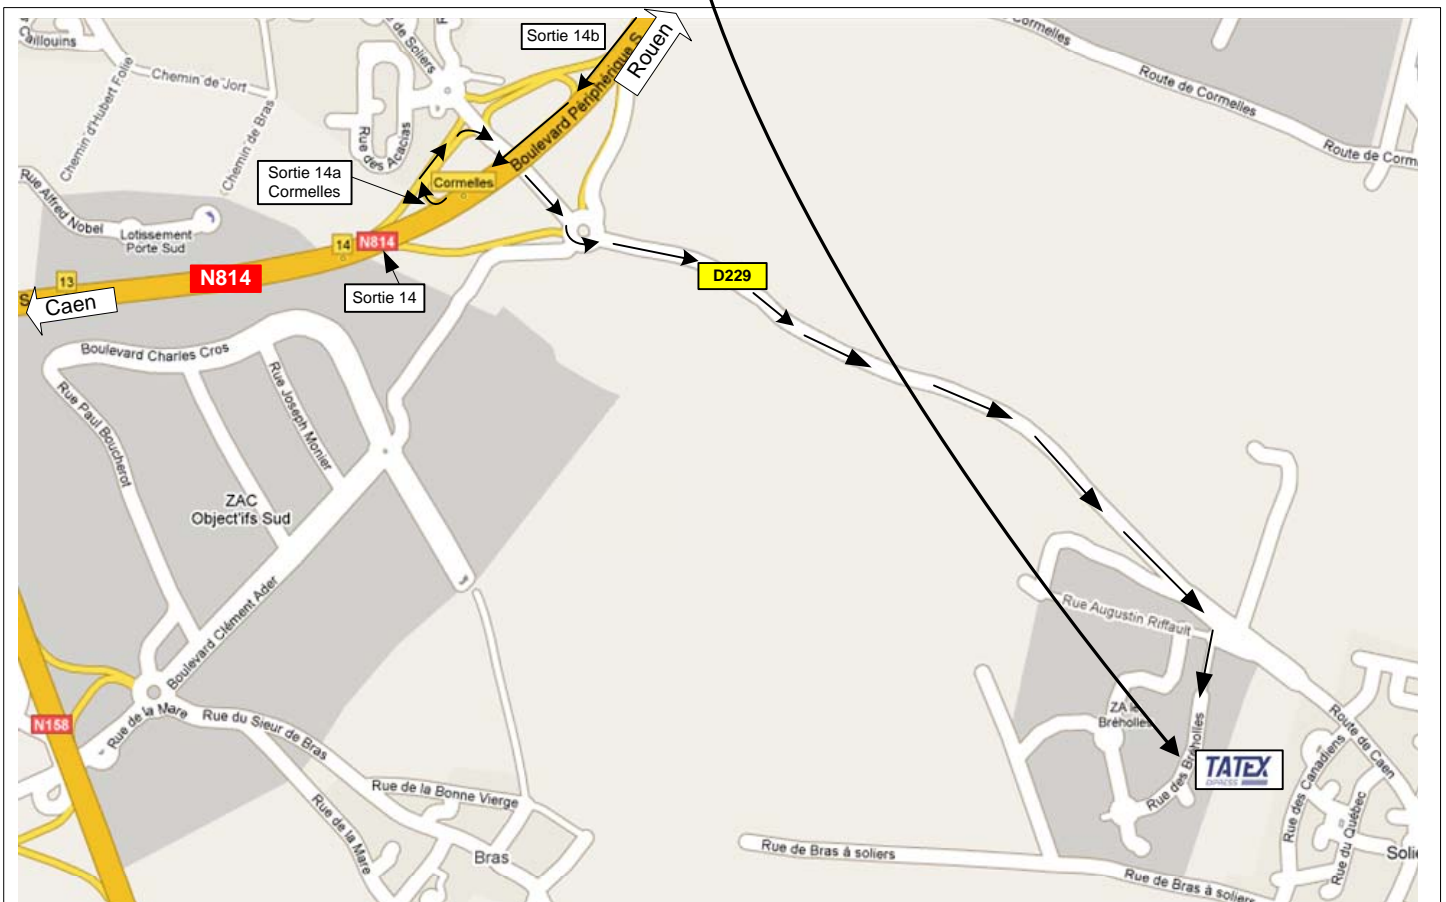

PLAN DE SITUATION

CAEN

Code : **CFR**

TATEX

Zone Artisanale de Bréholles

11 Rue des Bréholles

14540 SOLIERS

Tél : 02 31 78 27 00 / Fax : 02 31 34 60 44

Horaires : Lat : 49° 08' 14" N / Long : 0° 18' 05" W

Numeriques : Lat : 49.1372 / Long : -0.3014

ITINERAIRE :

Sortir de Lieusaint, prendre la N104 direction Evry. Rejoindre l'A6 direction Paris. Rejoindre l'A6b direction Lille/Metz. Rejoindre l'A86 direction Antony/Fresnes/Versailles. Continuer sur la N12 et rattraper à droite l'A12, direction Saint-Germain-en-Laye/Paris/Poissy/Rouen. Rejoindre l'A13 l'autoroute de Normandie direction Rouen. Arriver à Caen et rejoindre le boulevard périphérique Sud (N814) direction Alençon. Prendre la sortie 14a Cormelles direction Soliers et continuer sur la D229 route de Caen sur environ 2 kms. Prendre à droite rue des Bréholles.