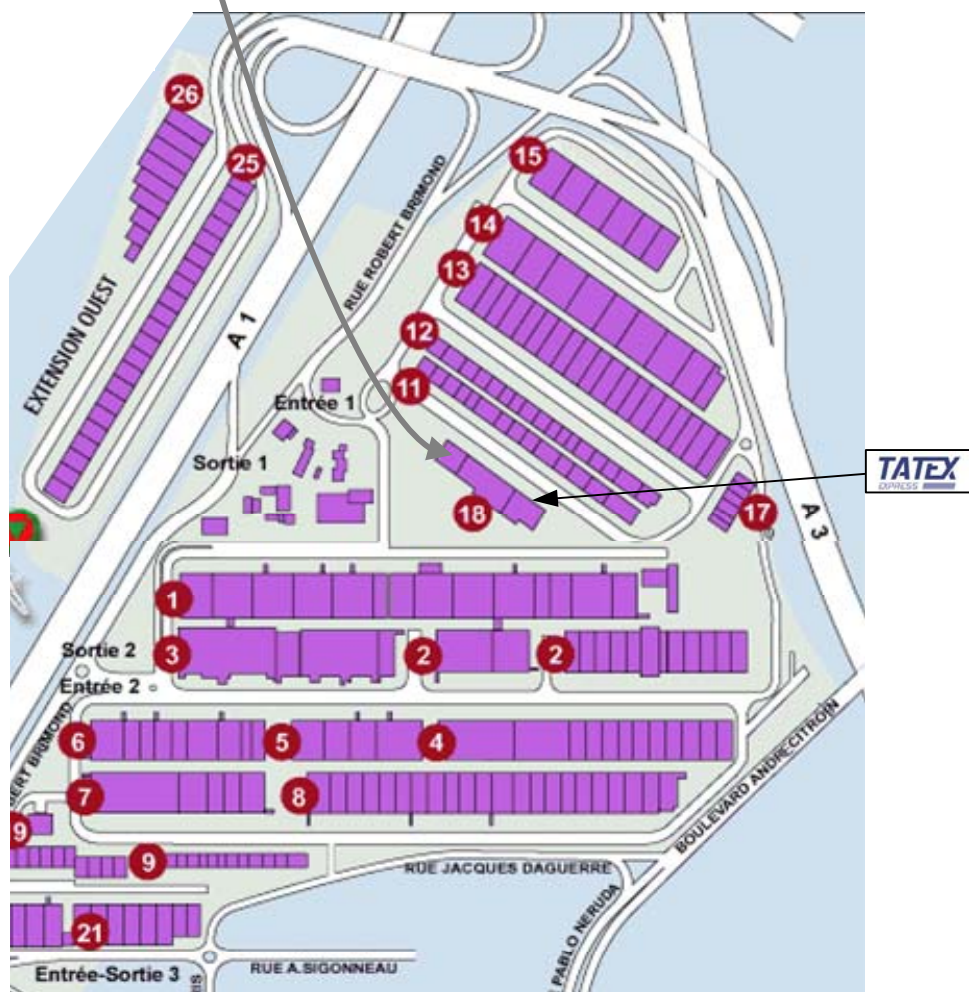

**ITINERAIRE :**

En venant de LILLE, prendre la A3 sortie GARNONOR/EST.

En venant de PARIS, prendre - la A3, sortie GARNONOR/EST

ou - la A1, direction Lille/Roissy CDG sortie GARNONOR/EST.

En arrivant dans GARNONOR, prendre l'entrée/sortie N°1 du lundi au vendredi de 6h00 à 20h00 et l'entrée/sortie N°2 le reste du temps.