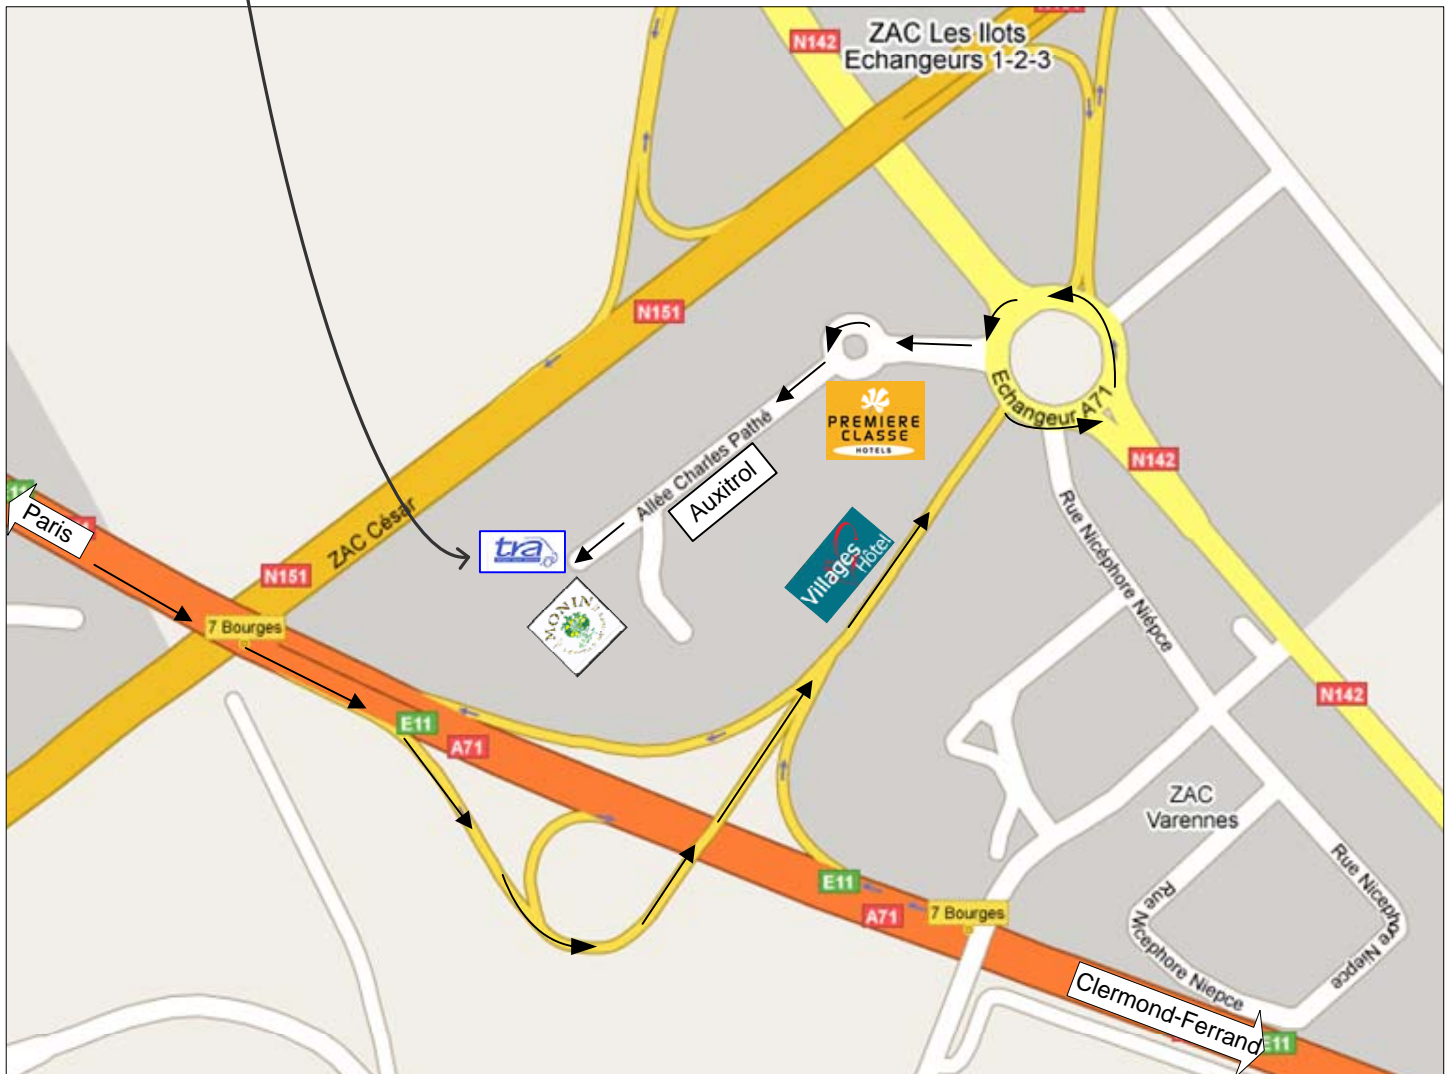

PLAN DE SITUATION

Transports Rapides Albarède

Code : **BOU**

Zac de l'Echangeur
12 allée Charles Pathé
18000 BOURGES

Contact TATEX : Yannick BRUNET

Tél : 02.48.26.47.58 / Fax : 02.48.26.47.58

Horaires d'ouverture	Public	Agence
Lundi à vendredi	8h00 - 12h00 14h00 - 17h45	3h30 - 12h00 14h00 - 17h45
Samedi	8h00 - 12h30	3h30 - 12h30

Coordonnées GPS

Horaires : Lat : 47° 02' 43" N / Long : 2° 20' 16" E

Numériques : Lat : 47.0453 / Long : 2.3378

ITINERAIRE :

En venant de Paris par l'autoroute A71, prendre la sortie Bourges et aller jusqu'au rond-point, le contourner et prendre l'allée Charles Pathé. Contourner le rond-point suivant. Les Transports Rapides Albarède se situent sur la droite au bout de l'allée.