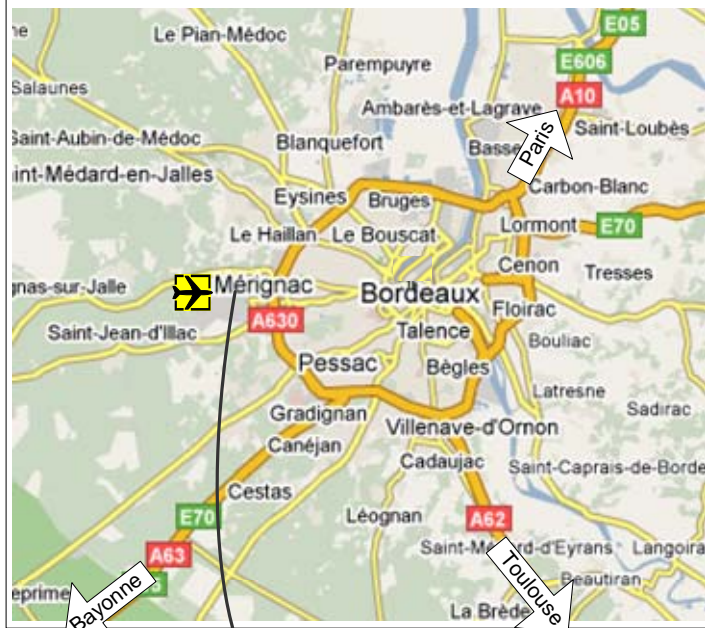

PLAN DE SITUATION

BORDEAUX

Code : **BOD**

TATEX

ZA St Exupéry

18, rue des Genêts

33700 MERIGNAC

Tél : 05 57 92 39 00 / Fax : 05 56 34 15 76

ITINERAIRE :

En venant de Paris par l'A10, rejoindre l'A630, suivre Mérignac et prendre la sortie N°11a.

Au retour, vers Paris, les véhicules à vide emprunteront la RN20, direction Artenay (sortie N°13) jusqu'à la Francilienne.

De Toulouse : prendre l'A62 jusqu'à Bordeaux. Rejoindre l'A630 et prendre la sortie N°11 aéroport.

De Bayonne : prendre l'A63 jusqu'à Bordeaux. Rejoindre l'A630 et prendre la sortie N°11 aéroport.

Nota : l'entrée VL du personnel se fait rue des Genêts, l'entrée PL se fait rue André Doussé.