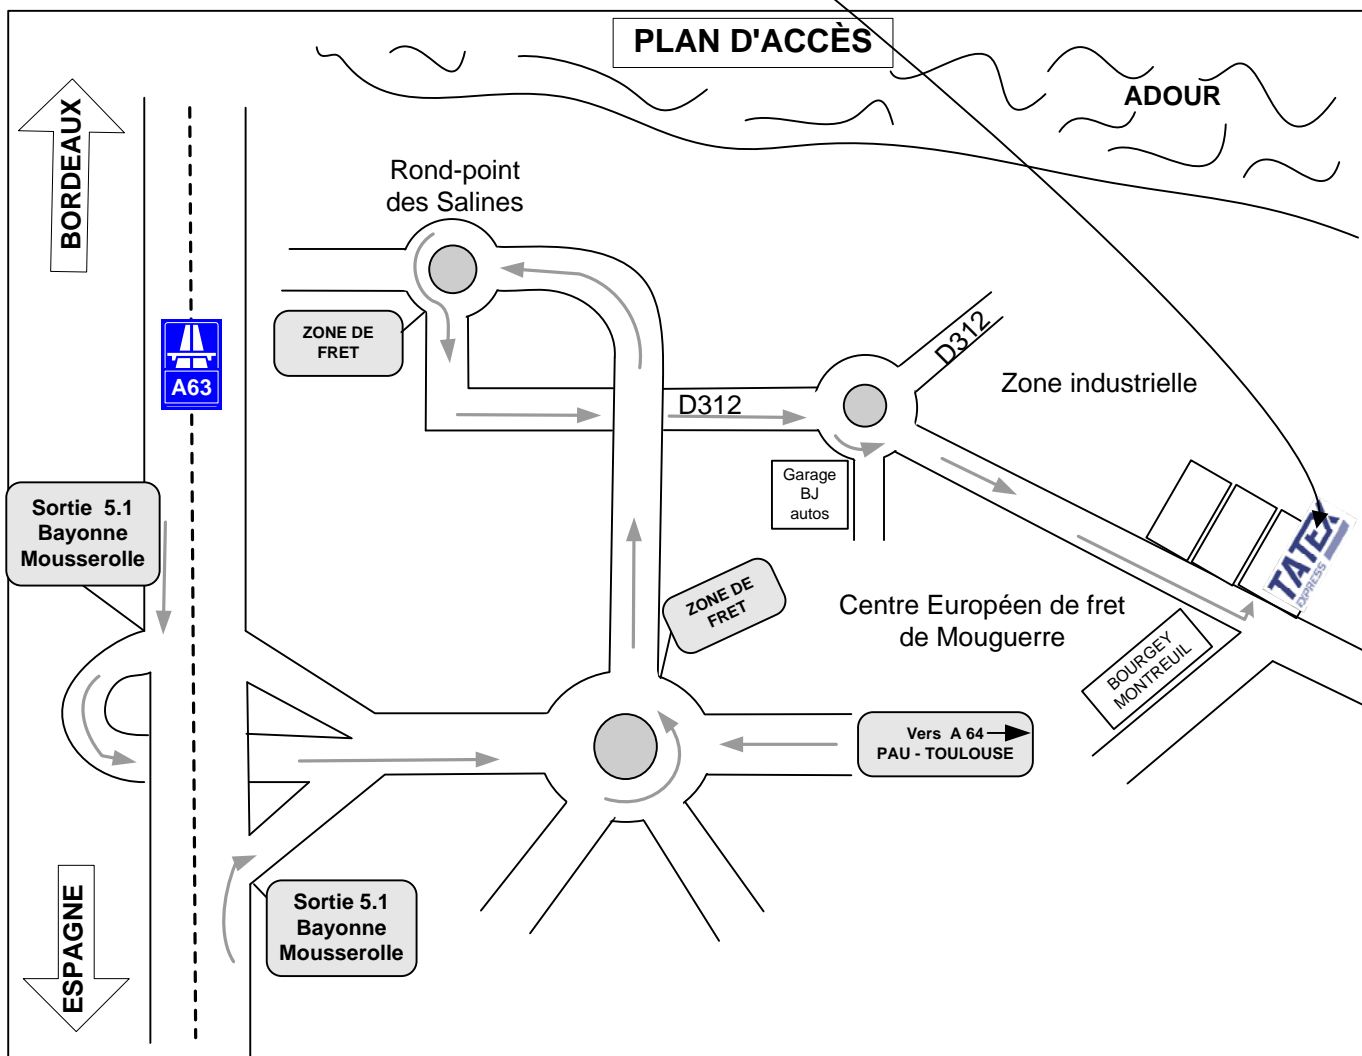

PLAN DE SITUATION

BAYONNE

Code : BIQ

Tat Express

Centre Européen de fret de Mouguerre
64104 BAYONNE CEDEX

Tél : 05 59 31 68 68

Fax : 05 59 31 68 69

Heures d'ouverture :

matin : 07h00 - 13h30

après midi : 14h00 - 19h00

samedi : 07h00 - 13h30

PLAN D'ACCÈS

ITINERAIRE :

En venant de Bordeaux ou Hendaye par l'A63, prendre sortie Bayonne Mousserolle sortie 5.1 puis suivre direction "Centre européen de fret".

En venant de Pau par l'A64, au 1^{er} rond point, à droite, suivre direction "Centre européen de fret".