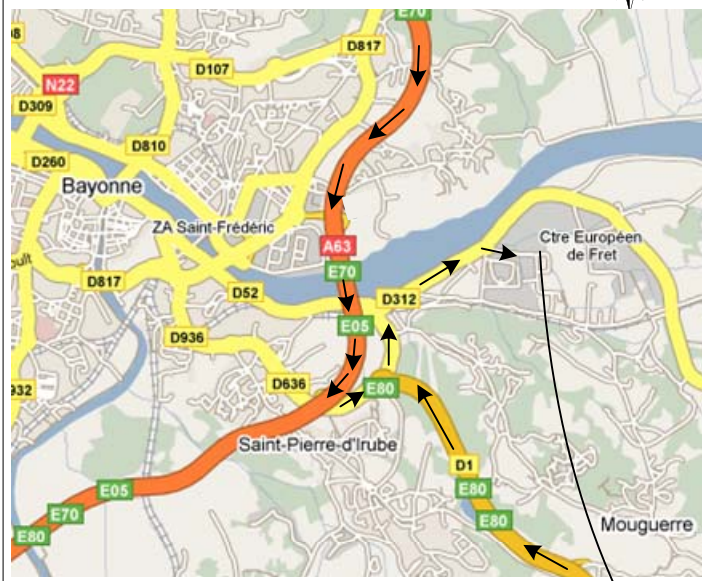

PLAN DE SITUATION

# BAYONNE

Code : **BIQ**

TATEX

Centre Européen de fret de Mouguerre

64104 BAYONNE CEDEX

Tél : 05 59 31 68 68 / Fax : 05 59 31 68 69

Horaires d'ouverture	Public	Agence
Lundi à vendredi	07h00 - 13h30 14h00 - 18h45	07h00 - 18h45
Samedi	07h00 - 12h30	07h00 - 12h30

**Coordonnées GPS**

**Horaires :** Lat : 43° 29' 17" N / Long : 01° 25' 41" W

**Numériques :** Lat : 43.4881 / Long : -1.4281

**ITINERAIRE :**

En venant de Bordeaux ou Hendaye par l'A63/E05/E70, prendre la sortie 5.1 Bayonne Mousserolle en direction de Mouguerre centre de fret. Au rond-point, prendre la 4ème sortie direction "Centre européen de fret". Au rond-point suivant, prendre la 3ème sortie et continuer sur la D312. Au rond-point, prendre la 2nde sortie. Arrivée Centre Européen de fret.

En venant de Pau par l'A64, puis prendre la D1 et au 1<sup>er</sup> rond point, prendre la 1ère à droite, et suivre la direction "Centre européen de fret".