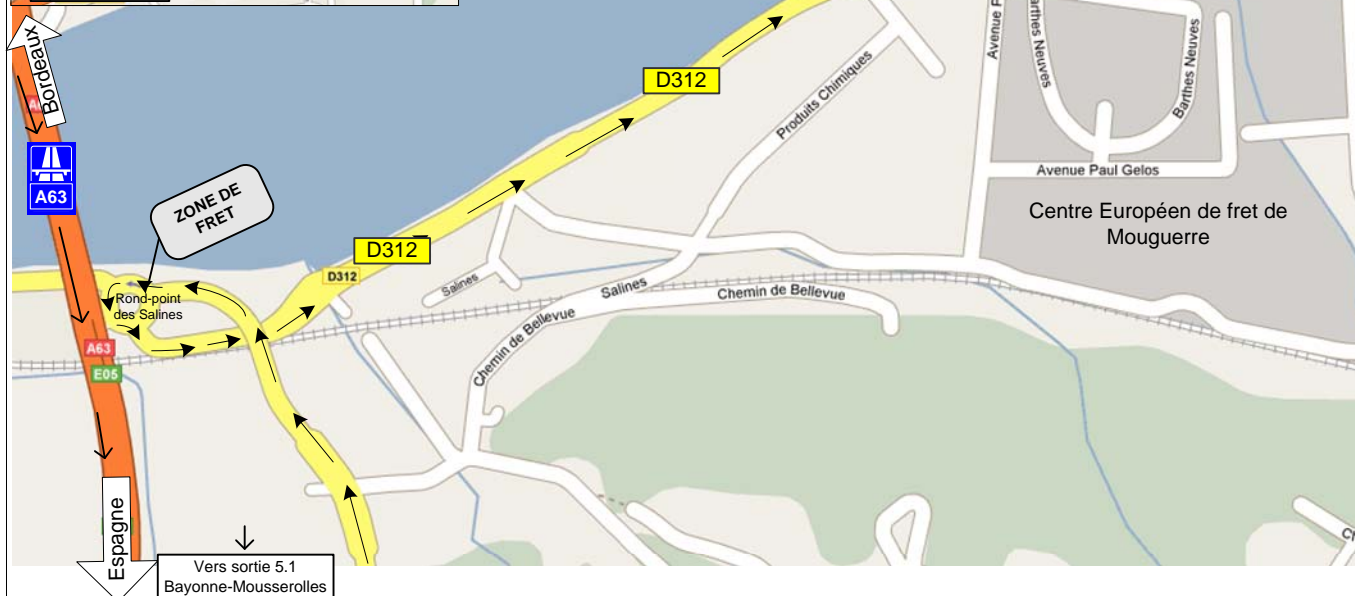

# BAYONNE

Code : **BIQ**

TATEX

Centre Européen de fret de Mouguerre

64104 BAYONNE CEDEX

Tél : 05 59 31 68 68 / Fax : 05 59 31 68 69

Horaires d'ouverture	Public	Agence
Lundi à vendredi	07h00 - 13h30 14h00 - 18h45	07h00 - 18h45
Samedi	07h00 - 12h30	07h00 - 12h30

**Coordonnées GPS**

**Horaires :** Lat : 43° 29' 17" N / Long : 01° 25' 41" W

**Numériques :** Lat : 43.4881 / Long : -1.4281

**ITINERAIRE :**

En venant de Bordeaux ou Hendaye par l'A63/E05/E70, prendre la sortie 5.1 Bayonne Mousserolle en direction de Mouguerre centre de fret. Au rond-point, prendre la 4ème sortie direction "Centre européen de fret". Au rond-point suivant, prendre la 3ème sortie et continuer sur la D312. Au rond-point, prendre la 2nde sortie. Arrivée Centre Européen de fret.

En venant de Pau par l'A64, puis prendre la D1 et au 1<sup>er</sup> rond point, prendre la 1ère à droite, et suivre la direction "Centre européen de fret".