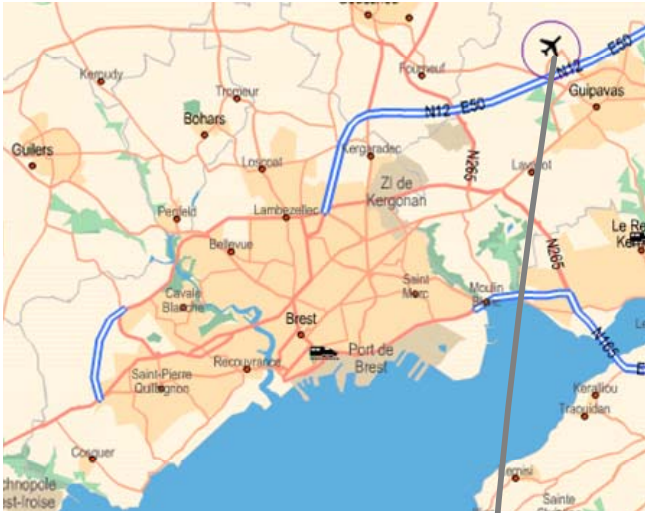

PLAN DE SITUATION

BREST

Code : BES

Tat Express

Aérogare de Fret

Aéroport de Brest-Guipavas

29490 GUIPAVAS

Tél : 02 98 32 01 11

Fax : 02 98 32 01 12

Heures d'ouverture :

Lundi au vendredi : 07h00 - 12h00 / 14h00 - 18h00

Samedi : 07h00 - 12h00

ITINERAIRE :

Prendre la RN 12 Rennes-Brest

Prendre la sortie Aéroport de Brest-Guipavas