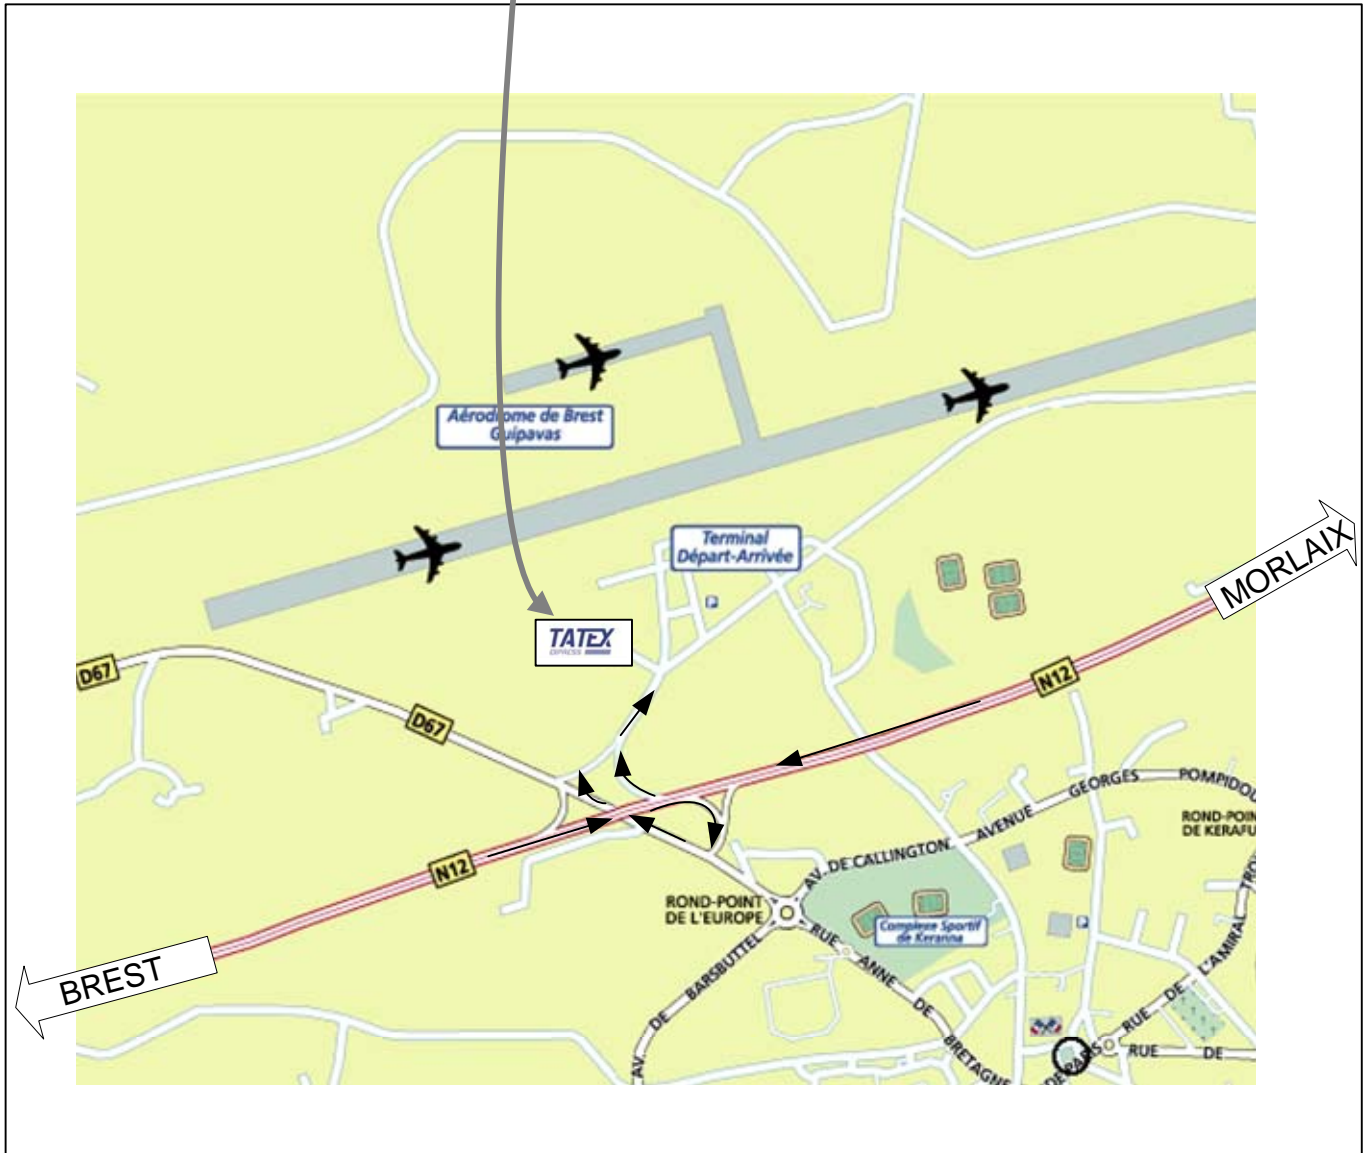

PLAN DE SITUATION

BREST

Code : BES

Tat Express

Aérogare de Fret

Aéroport de Brest-Guipavas

29490 GUIPAVAS

Tél : 02 98 32 01 11

Fax : 02 98 32 01 12

Heures d'ouverture :

Lundi au vendredi : 07h00 - 12h00 / 14h00 - 18h00

Samedi : 07h00 - 12h00

ITINERAIRE :

Prendre la RN 12 Rennes-Brest

Prendre la sortie Aéroport de Brest-Guipavas