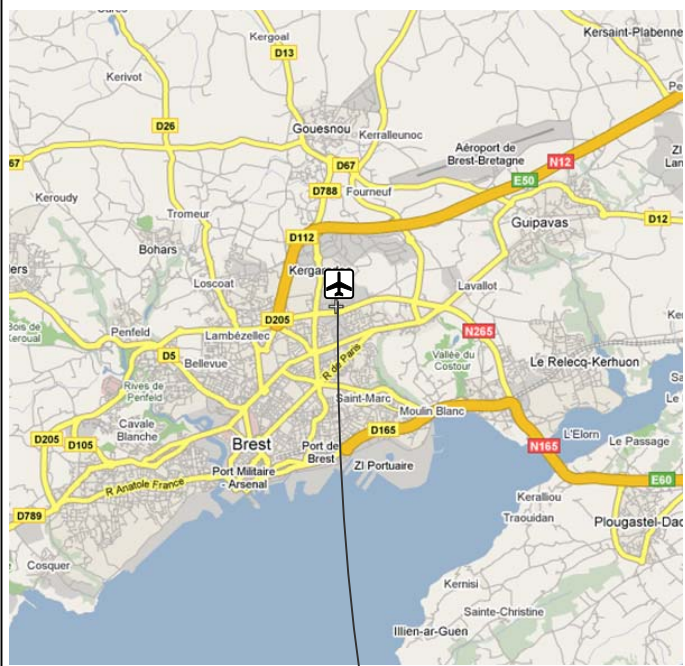

PLAN DE SITUATION

BREST

Code : **BES**

TATEX

Aérogare de Fret

Aéroport de Brest-Guipavas

29490 GUIPAVAS

Tél : 02 98 32 01 11 / Fax : 02 98 32 01 12

Horaires d'ouverture	Public	Agence
Lundi à vendredi	8h00 - 12h00 14h00 - 18h00	7h00 - 12h30 14h00 - 19h00
Samedi	8h30 - 12h00	7h00 - 12h00

Coordonnées GPS

Horaires : Lat : 48° 26' 53" N / Long : 04°24' 56" W

Numériques : Lat : 48.4482 / Long : -4.4158

ITINERAIRE :

Sortir de Lieusaint, prendre l'A5 direction Nantes. Continuer sur la N104. Suivre la direction A10 et A13 Nantes. Continuer sur l'A10 direction Le Mans/Nantes/Rennes. Continuer sur l'A11/E50 direction Rennes/Laval. Continuer sur l'A81/E50. Puis la N157 direction Brest. Continuer sur la N136 et suivre la direction N12 St Brieuc/Brest. Prendre la sortie Aéroport de Brest-Guipavas