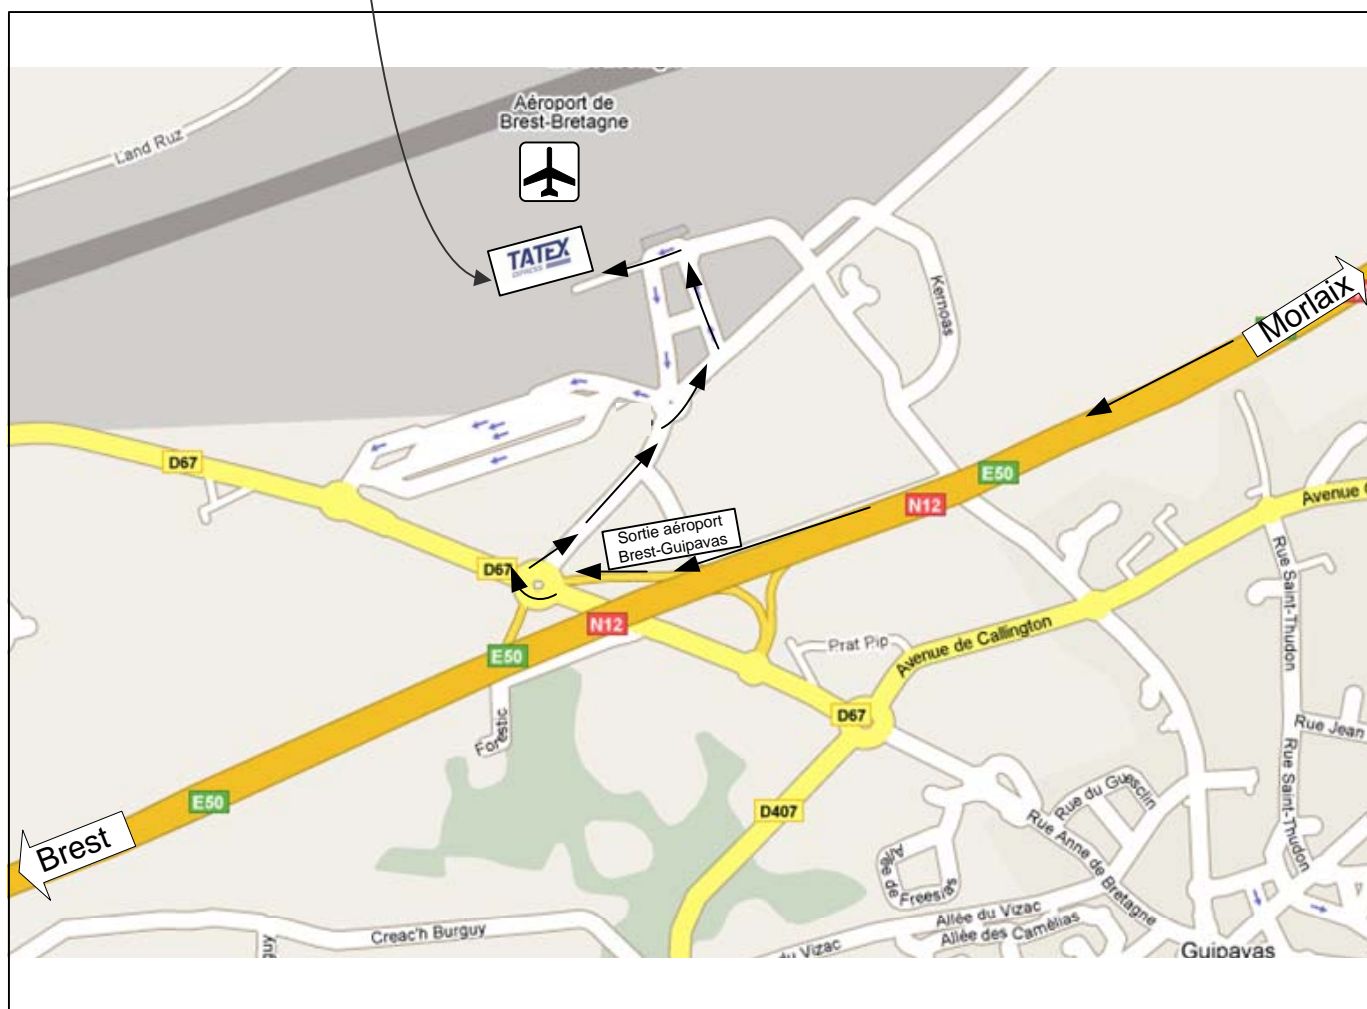

PLAN DE SITUATION

BREST

Code : **BES**

TATEX

Aérogare de Fret

Aéroport de Brest-Guipavas

29490 GUIPAVAS

Tél : 02 98 32 01 11 / Fax : 02 98 32 01 12

Numériques : Lat : 48.4482 / Long : -4.4158

ITINERAIRE :

Sortir de Lieusaint, prendre l'A5 direction Nantes. Continuer sur la N104. Suivre la direction A10 et A13 Nantes. Continuer sur l'A10 direction Le Mans/Nantes/Rennes. Continuer sur l'A11/E50 direction Rennes/Laval. Continuer sur l'A81/E50. Puis la N157 direction Brest. Continuer sur la N136 et suivre la direction N12 St Brieuc/Brest. Prendre la sortie Aéroport de Brest-Guipavas