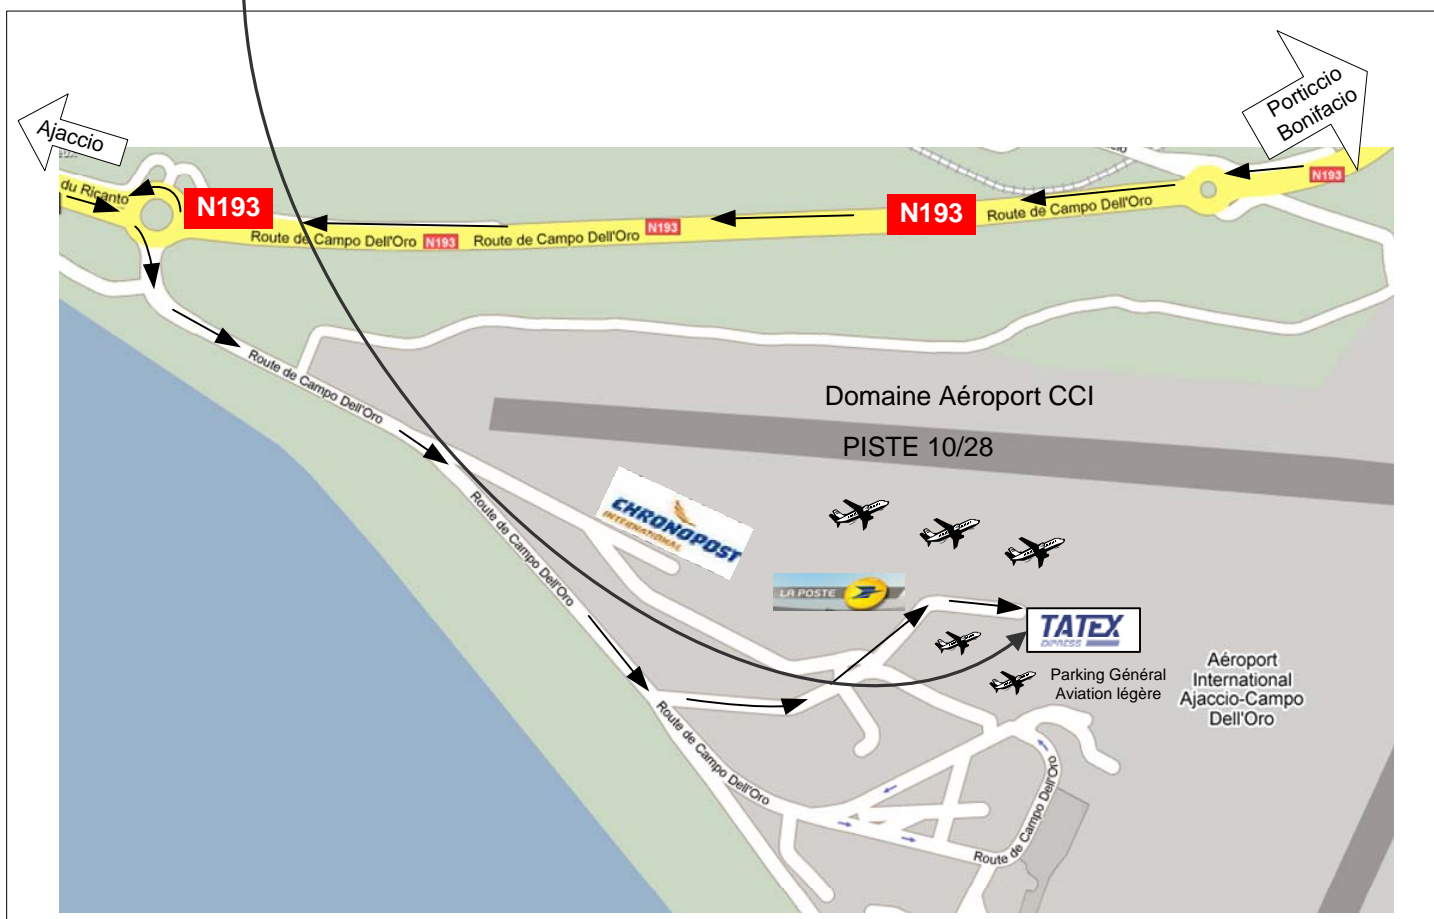

**Coordonnées GPS**

Horaires : Lat : 41° 55' 14" N / Long : 8° 47' 41" E

Numériques : Lat : 41.9207 / Long : 8.7949

**ITINERAIRE :**

En venant d' Ajaccio ou de Bastia par la RN 193, suivre la direction « Centre de tri La Poste » et «Aéroport International Ajaccio-Campo Dell'Oro », tourner à droite au bout du chemin.