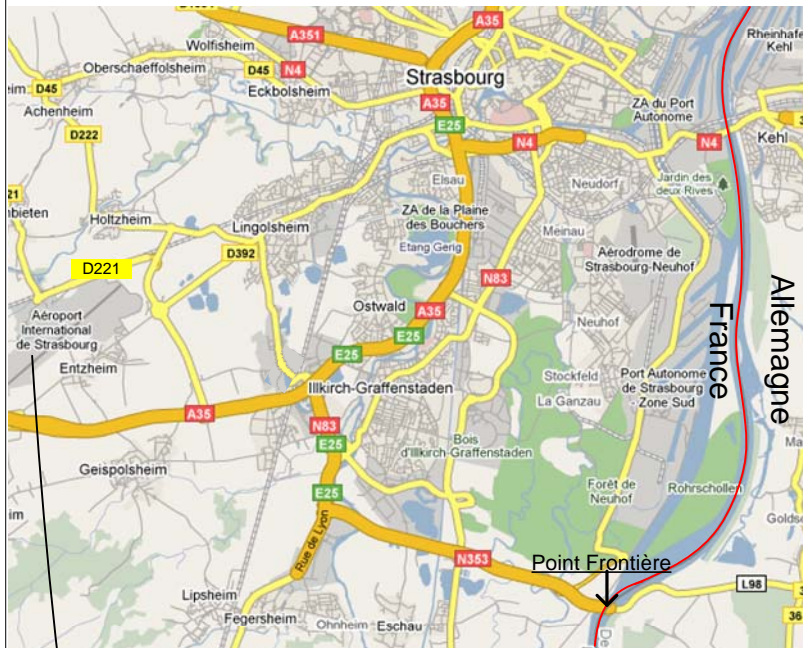

PLAN DE SITUATION

STRASBOURG

Code : **SXB**

TATEX

Zone Ouest

Aéroport International de Strasbourg

67960 ENTZHEIM

Tél : 03 90 29 70 40

Numériques : Lat : 48.5419 / Long : 7.6222

ITINERAIRE :

Direction Aéroport d'Entzheim. Au premier rond point "Aéroport International de Strasbourg" prendre la 1ère sortie "D221 - FRET". Au second rond point, prendre la 2ème sortie "FRET". Au stop, prendre à droite, direction "FRET". Au 3ème rond point, prendre la 1ère sortie. Prendre la 1ère à gauche puis la 1ère à droite.