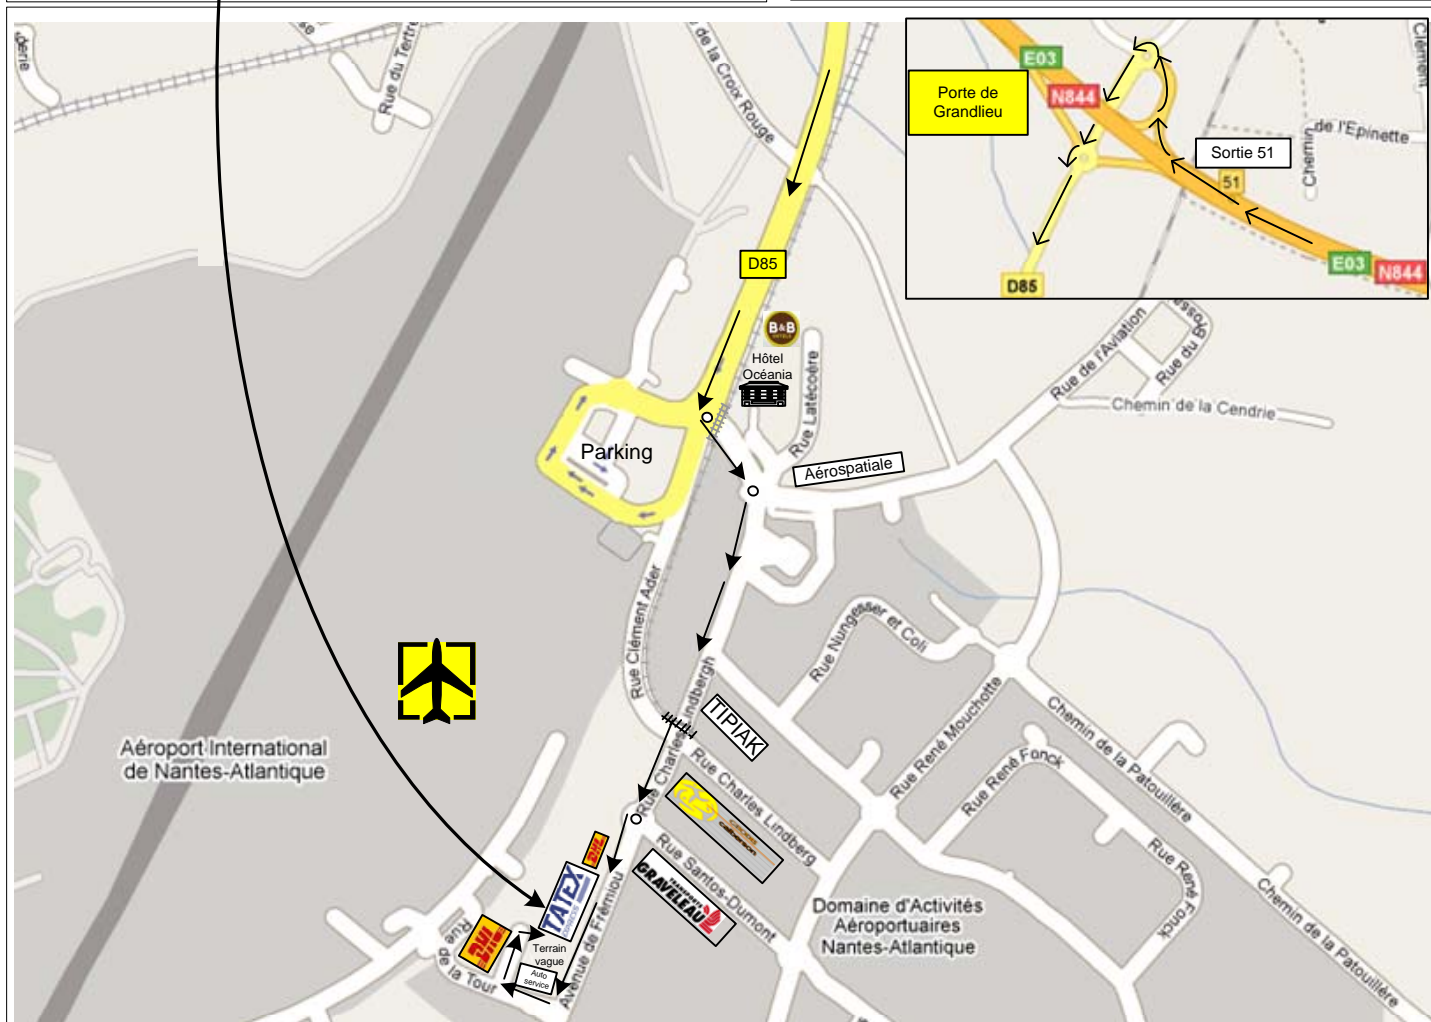

PLAN DE SITUATION

NANTES

Code : NTE

TATEX

Rue de la Tour

44860 SAINT AIGNAN DE GRAND LIEU

Tél : 02 40 05 06 07 / Fax : 02 40 75 80 30

Horaires d'ouverture	Public	Agence
Lundi à vendredi	8h30 - 13h00 14h00 - 19h00	4h00 - 19h30
Samedi	8h30 - 12h00	4h00 - 12h30

Coordonnées GPS

Horaires : Lat : 47° 09' 03" N / Long : 1° 36' 08" W

Numériques : Lat : 47.1508 / Long : -1.6022

ITINERAIRE :

En provenance de Paris par l'A10 et l'A11, de Rennes par la N137, et de Angers par l'A11, prendre le périphérique de Nantes SUD N844 direction Poitiers/Bordeaux et passer sur le pont de Bellevue (ne pas prendre le pont de Cheviré, celui-ci étant souvent bloqué par la circulation) direction Poitiers/Bordeaux. Puis prendre la sortie N° 51 Porte de Grand Lieu sur la D85, direction aéroport Nantes Atlantique, au premier rond-point à gauche, au 2ème rond-point, continuer tout droit. Au 3ème rond-point, prendre à gauche, rue Charles Lindbergh. Au 4ème rond-point, prendre à droite, au rond-point suivant tout droit puis tourner à droite rue de la Tour. Passer devant Autolavage et tourner à droite juste avant DHL, l'agence TATEX est à droite.