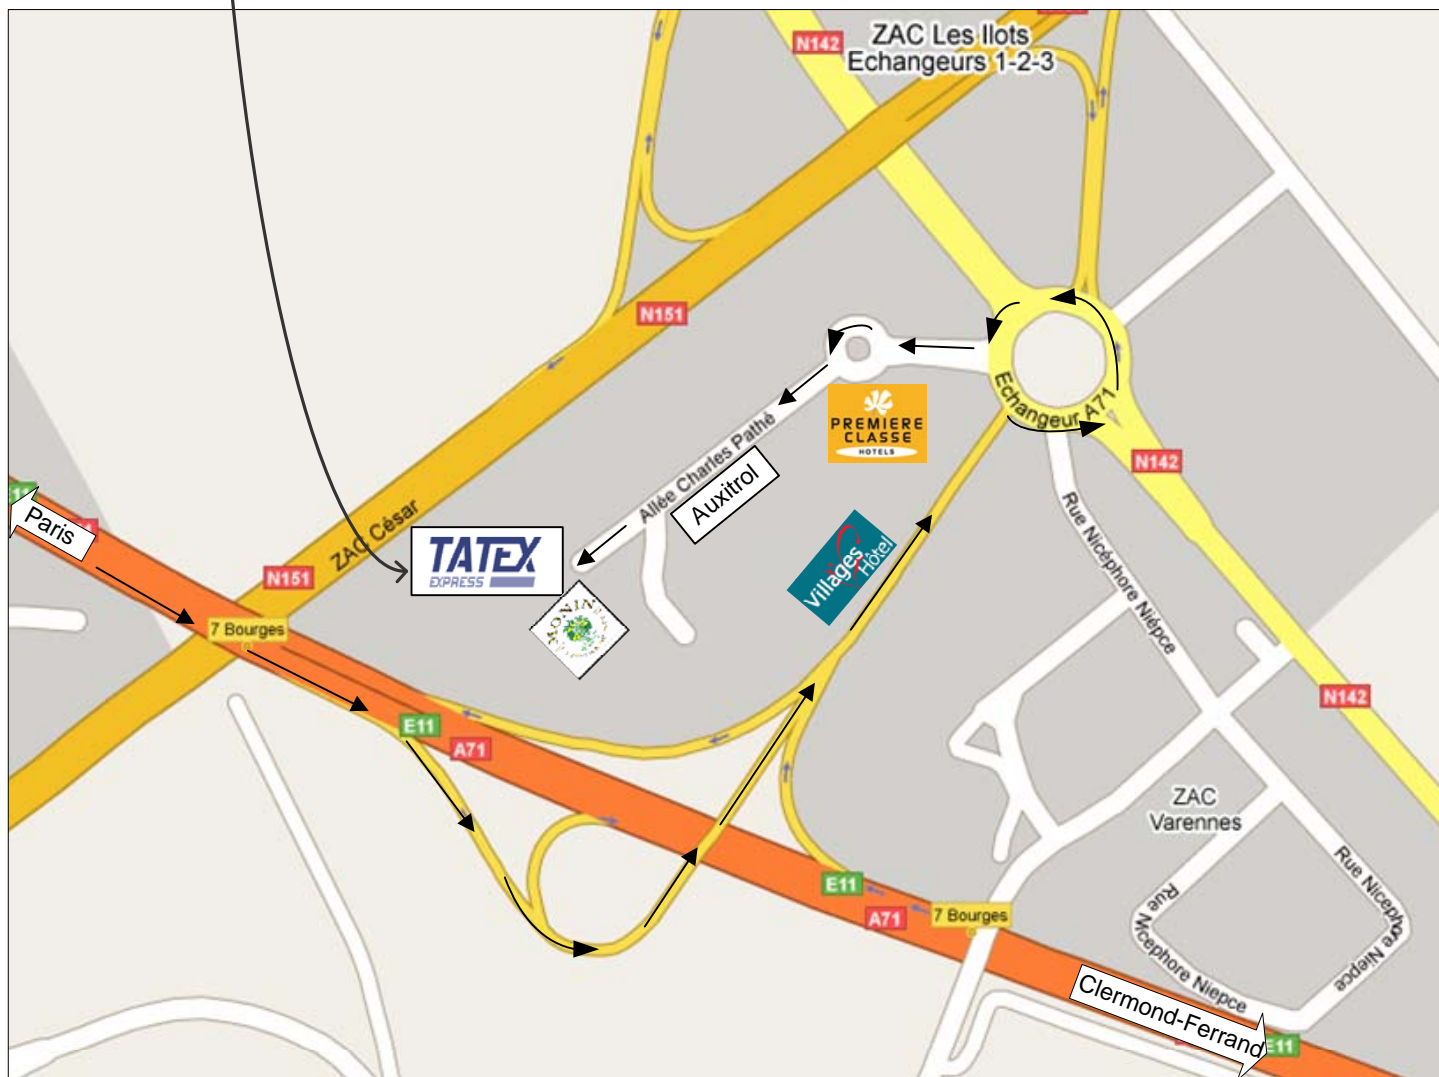

**Coordonnées GPS**

**Horaires :** Lat : 47° 02' 43" N / Long : 2° 20' 16" E

**Numériques :** Lat : 47.0453 / Long : 2.3378

**ITINERAIRE :**

En venant de Paris de l'autoroute A71, prendre la sortie Bourges et aller jusqu'au rond-point. Le contourner et prendre l'allée Charles Pathé. Contourner le rond-point suivant. TATEX se situe sur la droite au bout de l'allée.